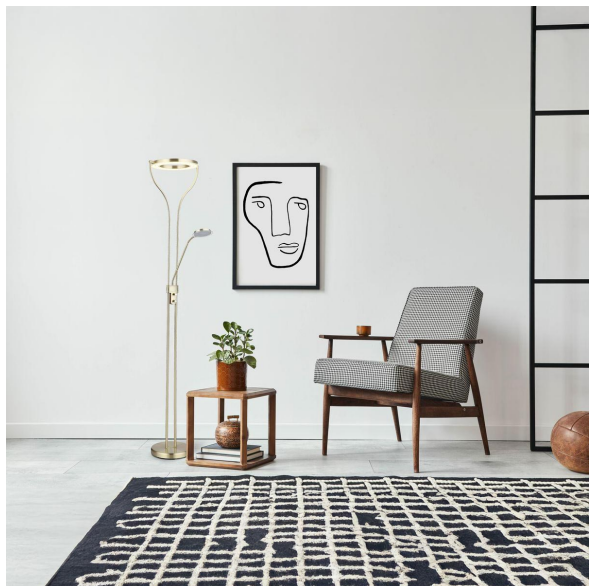

## Lampe de plafond à LED, bras de lecture, laiton, variateur, hauteur 194 cm

VOIR LE PRODUIT DANS LA BOUTIQUE

Collection	<a href="#">EBRO</a>
Matériau	<a href="#">Acrylique, laiton</a>
Foyers	1
Dimmable	<a href="#">Oui</a>
Classe FED	E
Télécommande	<a href="#">non</a>
Fréquence	50 Hz
Durée de vie	20000 Heures
Sources lumineuses	ampoules LED
Ampoules incluses ?	oui
Technique d'éclairage	<a href="#">Technologie LED</a>
Douille d'ampoule	<a href="#">LED</a>
Couleur de la lumière	<a href="#">3000 K</a>
Intensité lumineuse	<a href="#">1800 lm</a>
Interrupteur	oui
Indice de protection	<a href="#">IP20</a>
Classe de protection	1
Volt	230 V
Watt	20 W
Certificat	<a href="#">Certificat CE</a>
Largeur	30 cm
Largeur réglable	non
Poids	5.7 kg
Hauteur	<a href="#">194 cm</a>
Réglable en hauteur	non
Longueur	35 cm
Type de produit	Lampadaire
Technologie	Technologie LED
Prix	199,95 €