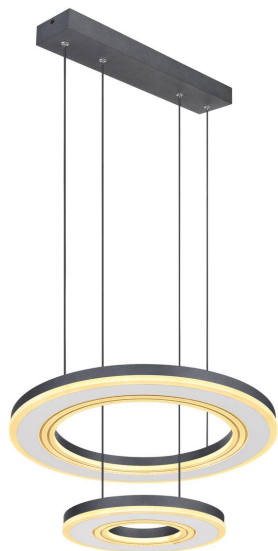

Suspension LED, métal, noir, blanc, CCT, variateur, télécommande, 50 cm de diamètre

VOIR LE PRODUIT DANS LA BOUTIQUE

Couleur	Blanc, Noir, Opale
Collection	BLASIUS
Matériau	Métal, Acrylique
Particularités	CCT, Veilleuse, Memory
Foyers	1
Dimmable	Oui
Classe FED	E
Télécommande	oui
Durée de vie	20000 Heures
Sources lumineuses	ampoule LED
Ampoules incluses ?	oui
Technique d'éclairage	Technologie LED
Douille d'ampoule	LED
Intensité lumineuse	1800 lm
Indice de protection	IP20
Classe de protection	2
Volt	230 V
Watt	50 W
Certificat	Certificat CE
Largeur réglable	non
Diamètre	50
Poids	5.07 kg
Hauteur	120 cm
Réglable en hauteur	non
Type de produit	Suspension
Technologie	Technologie LED
Prix	249,95 €