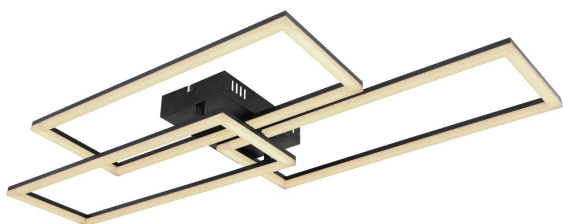

Plafonnier LED, métal, noir, CCT, variateur, 90 cm x 40 cm

VOIR LE PRODUIT DANS LA BOUTIQUE

Couleur	Blanc, Noir, Opale
Collection	TINY
Matériau	Métal, Plastique
Particularités	CCT, Veilleuse, Memory
Foyers	1
Dimmable	Oui
Classe FED	F
Télécommande	oui
Fréquence	50 Hz
Durée de vie	20000 Heures
Sources lumineuses	ampoules LED
Ampoules incluses ?	oui
Technique d'éclairage	Technologie LED
Douille d'ampoule	LED
Intensité lumineuse	4300 lm
Indice de protection	IP20
Classe de protection	1
Volt	230 V
Watt	58 W
Certificat	Certificat CE
Largeur	40 cm
Largeur réglable	non
Poids	1.24 kg
Hauteur	8 cm
Réglable en hauteur	non
Longueur	90 cm
Type de produit	Plafonnier
Technologie	Technologie LED
Prix	199,95 €