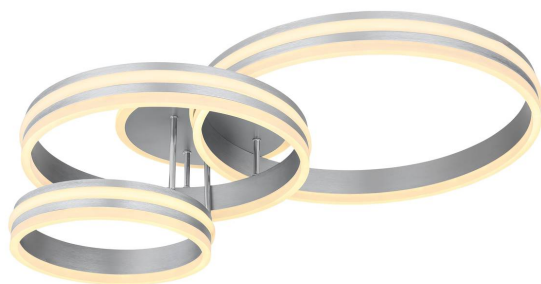

## Plafonnier LED, métal, gris, CCT, variateur, télécommande, 80 cm x 60 cm

VOIR LE PRODUIT DANS LA BOUTIQUE

Couleur	<a href="#">Gris, Opale</a>
Collection	<a href="#">RUBIO</a>
Matériau	<a href="#">Métal, Acrylique</a>
Particularités	<a href="#">CCT, Veilleuse, Fonction mémoire</a>
Angle de rayonnement	120 °
Foyers	1
Dimmable	<a href="#">Oui</a>
Classe FED	F
Rendu des couleurs	80 CRI
Télécommande	<a href="#">oui</a>
Fréquence	50-60 Hz
Durée de vie	20000 Heures
Sources lumineuses	ampoule LED
Ampoules incluses ?	<a href="#">oui</a>
Technique d'éclairage	<a href="#">Technologie LED</a>
Douille d'ampoule	<a href="#">LED</a>
Intensité lumineuse	<a href="#">3460 lm</a>
Indice de protection	<a href="#">IP20</a>
Classe de protection	2
Volt	230 V
Watt	72 W
Certificat	<a href="#">Certificat CE</a>
Largeur	60 cm
Largeur réglable	non
Poids	3.39 kg
Hauteur	<a href="#">20 cm</a>
Réglable en hauteur	non
Longueur	80 cm
Type de produit	plafonnier
Technologie	Technologie LED
Prix	319,95 €