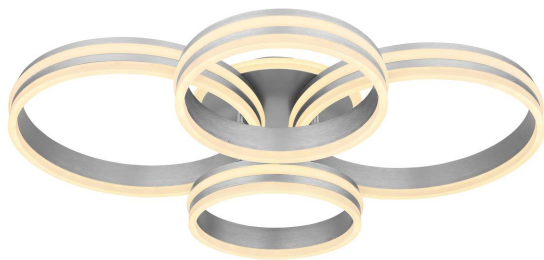

Plafonnier LED, anneaux, métal, acrylique, opale, gris, CCT, variateur, télécommande, 85 cm x 68 cm

VOIR LE PRODUIT DANS LA BOUTIQUE

Couleur	Gris, Opale
Collection	RUBIO
Matériau	Métal, Acrylique
Particularités	CCT, Veilleuse, Memory
Angle de rayonnement	120 °
Foyers	1
Dimmable	Oui
Classe FED	F
Rendu des couleurs	80 CRI
Télécommande	oui
Fréquence	50-60 Hz
Durée de vie	20000 Heures
Sources lumineuses	ampoule LED
Ampoules incluses ?	oui
Technique d'éclairage	Technologie LED
Douille d'ampoule	LED
Intensité lumineuse	4200 lm
Indice de protection	IP20
Classe de protection	2
Volt	230 V
Watt	90 W
Certificat	Certificat CE
Largeur	68 cm
Largeur réglable	non
Poids	6.56 kg
Hauteur	14 cm
Réglable en hauteur	non
Longueur	85 cm
Type de produit	plafonnier
Technologie	Technologie LED
Prix	399,95 €