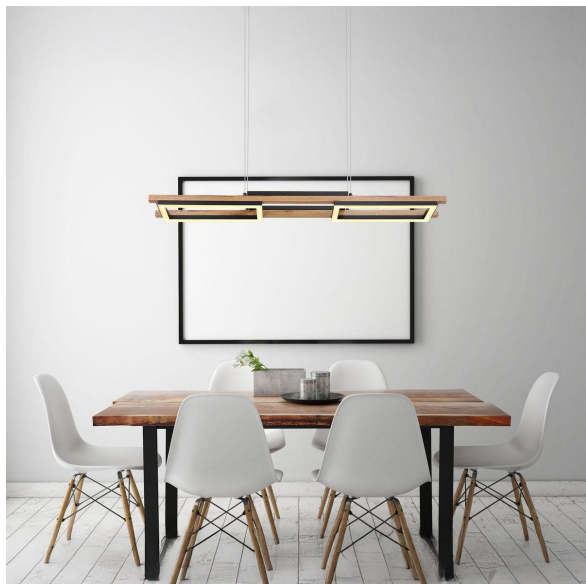

Suspension LED, métal, noir, marron, rectangulaire, 100 cm x 14 cm

[VOIR LE PRODUIT DANS LA BOUTIQUE](#)

Couleur	Noir , Marron , Opale
Collection	ILLA
Matériau	Métal , Plastique , MDF
Foyers	1
Dimmable	Non
Classe FED	F
Télécommande	non
Durée de vie	20000 Heures
Sources lumineuses	ampoule LED
Ampoules incluses ?	oui
Technique d'éclairage	Technologie LED
Douille d'ampoule	LED
Couleur de la lumière	3000 K
Intensité lumineuse	1000 lm
Indice de protection	IP20
Classe de protection	2
Volt	230 V
Watt	30 W
Certificat	Certificat CE
Largeur	13.5 cm
Largeur réglable	non
Poids	2.13 kg
Hauteur	120 cm
Réglable en hauteur	non
Longueur	100 cm
Type de produit	Suspension
Technologie	Technologie LED
Prix	219,95 €