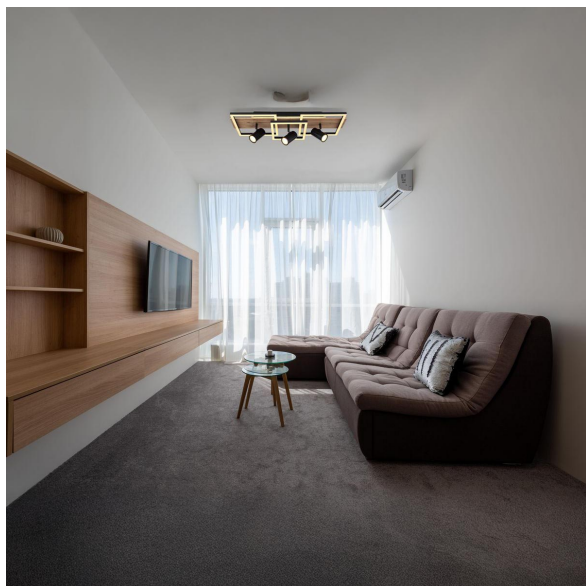

Plafonnier LED, métal, aspect bois, 72 cm x 27 cm

VOIR LE PRODUIT DANS LA BOUTIQUE

Couleur	Blanc , Noir , Marron
Collection	CAISSE
Matériau	Métal , Plastique , MDF
Particularités	Memory
Angle de rayonnement	120 °
Foyers	1
Dimmable	Non
Classe FED	E
Rendu des couleurs	80 CRI
Télécommande	non
Fréquence	50-60 Hz
Durée de vie	20000 Heures
Sources lumineuses	ampoule LED
Ampoules incluses ?	oui
Technique d'éclairage	Technologie LED
Douille d'ampoule	LED
Couleur de la lumière	3000 K
Intensité lumineuse	3500 lm
Indice de protection	IP20
Classe de protection	2
Volt	230 V
Watt	48 W
Certificat	Certificat CE
Largeur	27 cm
Largeur réglable	non
Poids	2.52 kg
Hauteur	18 cm
Réglable en hauteur	non
Longueur	72 cm
Type de produit	Plafonnier
Technologie	Technologie LED
Prix	209,95 €