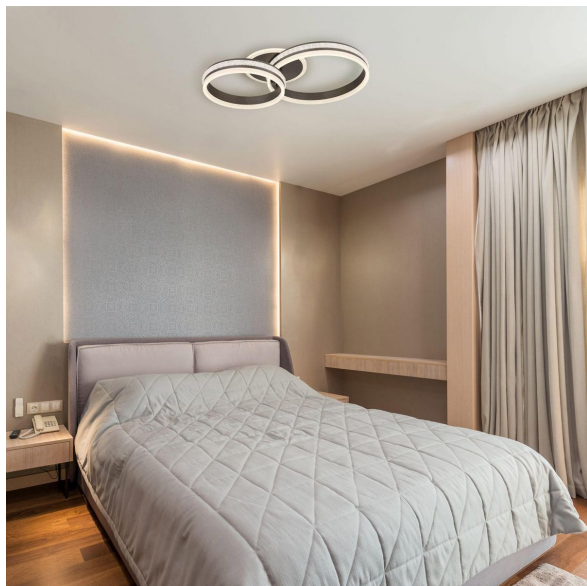

Plafonnier LED, couleur titane, variateur, CCT, télécommande, 64 cm x 40 cm

VOIR LE PRODUIT DANS LA BOUTIQUE

Couleur	
Collection	
Matériau	
Particularités	Veilleuse , CCT , Fonction mémoire
Angle de rayonnement	120 °
Foyers	1
Dimmable	Oui
Classe FED	E
Rendu des couleurs	80 CRI
Télécommande	oui
Fréquence	50-60 Hz
Durée de vie	20000 Heures
Sources lumineuses	ampoule LED
Ampoules incluses ?	oui
Technique d'éclairage	Technologie LED
Douille d'ampoule	LED
Intensité lumineuse	2600 lm
Indice de protection	IP20
Classe de protection	2
Volt	230 V
Watt	50 W
Certificat	Certificat CE
Largeur	40 cm
Largeur réglable	non
Poids	2.08 kg
Hauteur	
Réglable en hauteur	non
Longueur	64 cm
Type de produit	Plafonnier
Technologie	
Prix	209,95 €