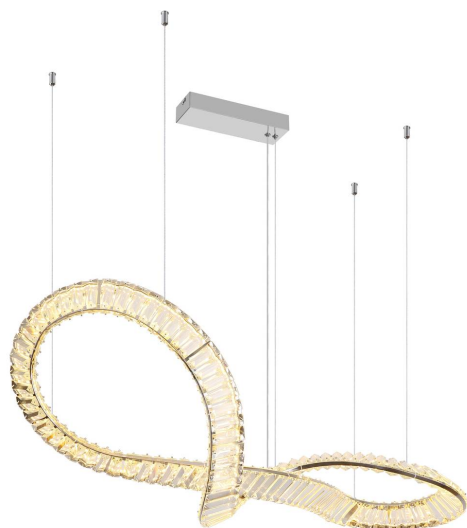

Suspension LED, chromée, intensité variable, veilleuse CCT, hauteur 120 cm

VOIR LE PRODUIT DANS LA BOUTIQUE

Couleur	<u>Chrome</u>
Collection	<u>NEIL</u>
Matériau	<u>Métal</u>
Particularités	<u>CCT, Veilleuse</u>
Angle de rayonnement	120 °
Foyers	1
Dimmable	<u>Oui</u>
Classe FED	E
Rendu des couleurs	80 CRI
Télécommande	<u>oui</u>
Fréquence	50-60 Hz
Durée de vie	20.000 Heures
Sources lumineuses	ampoule LED
Ampoules incluses ?	oui
Technique d'éclairage	<u>Technologie LED</u>
Douille d'ampoule	<u>LED</u>
Intensité lumineuse	<u>4320 lm</u>
Indice de protection	<u>IP20</u>
Classe de protection	2
Volt	230 V
Watt	72 W
Certificat	<u>Certificat CE</u>
Largeur	33 cm
Largeur réglable	non
Poids	7.69 kg
Hauteur	<u>120 cm</u>
Réglable en hauteur	non
Longueur	110 cm
Type de produit	lampe suspendue
Technologie	Technologie LED
Prix	699,95 €