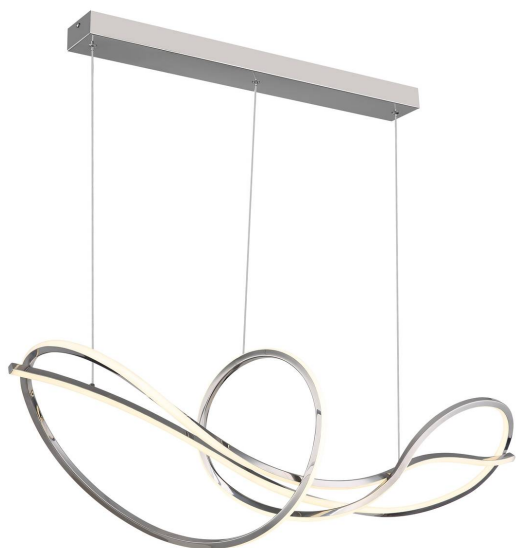

Suspension LED, métal, chrome, CCT, variateur, télécommande, 110 cm x 33 cm

VOIR LE PRODUIT DANS LA BOUTIQUE

Couleur	Chrome, Opale
Collection	IDUNA
Matériau	Métal, Acier inoxydable, Silicone
Angle de rayonnement	120 °
Foyers	1
Dimmable	
Classe FED	
Rendu des couleurs	80 CRI
Télécommande	
Fréquence	50-60 Hz
Durée de vie	20000 Heures
Sources lumineuses	ampoule LED
Ampoules incluses ?	oui
Technique d'éclairage	
Douille d'ampoule	
Intensité lumineuse	
Indice de protection	
Classe de protection	2
Volt	230 V
Watt	69 W
Certificat	
Largeur	33 cm
Largeur réglable	non
Poids	3.23 kg
Hauteur	120 cm
Réglable en hauteur	non
Longueur	110 cm
Type de produit	Suspension
Technologie	Technologie LED
Prix	429,95 €