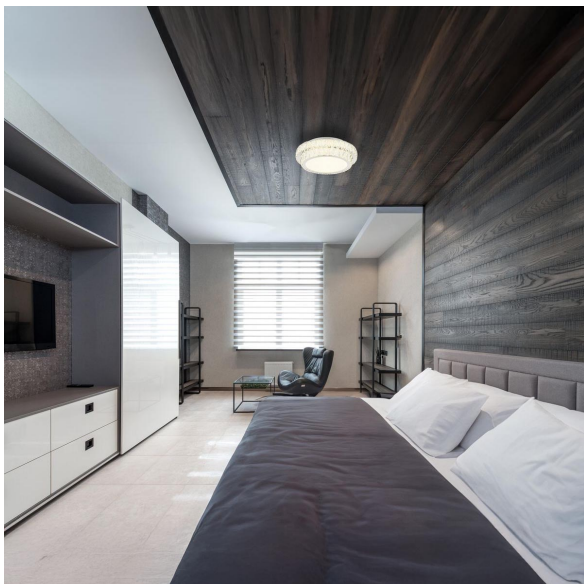

## Plafonnier LED, métal, cristaux K5, CCT, variateur, télécommande, 40 cm de diamètre

VOIR LE PRODUIT DANS LA BOUTIQUE

Couleur	<u>Chrome, Clair</u>
Collection	<u>KLARA</u>
Matériau	<u>Métal, Acrylique, Cristaux K5</u>
Angle de rayonnement	120 °
Foyers	1
Dimmable	<u>Oui</u>
Classe FED	E
Rendu des couleurs	80 CRI
Télécommande	<u>oui</u>
Fréquence	50-60 Hz
Durée de vie	20000 Heures
Sources lumineuses	ampoule LED
Ampoules incluses ?	oui
Technique d'éclairage	<u>Technologie LED</u>
Douille d'ampoule	<u>LED</u>
Intensité lumineuse	<u>2818 lm</u>
Indice de protection	<u>IP20</u>
Classe de protection	2
Volt	230 V
Watt	38 W
Certificat	<u>Certificat CE</u>
Largeur réglable	non
Diamètre	<u>40</u>
Poids	3.35 kg
Hauteur	<u>11,5 cm</u>
Réglable en hauteur	non
Type de produit	Plafonnier
Technologie	Technologie LED
Prix	209,95 €