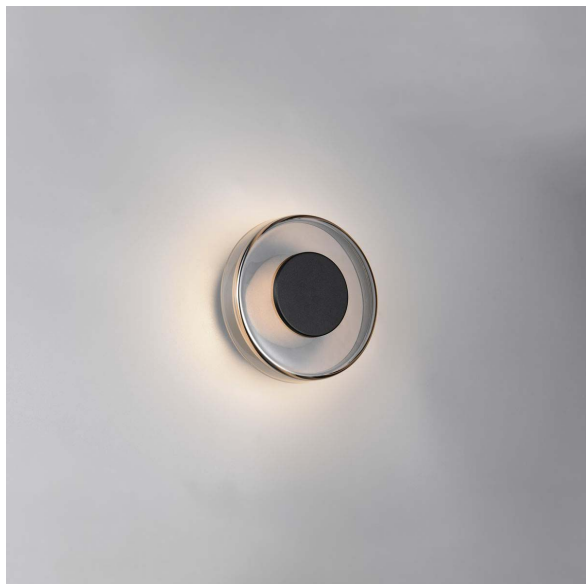

Applique murale à LED, ronde, noire, en métal, à intensité variable, 22 cm de diamètre

VOIR LE PRODUIT DANS LA BOUTIQUE

Couleur	<u>Noir</u>
Collection	<u>CÉLESTE</u>
Matériau	<u>Métal</u>
Foyers	1
Dimmable	<u>Oui</u>
Classe FED	F
Rendu des couleurs	80 CRI
Fréquence	50 Hz
Durée de vie	30.000 Heures
Sources lumineuses	ampoule LED
Ampoules incluses ?	oui
Technique d'éclairage	<u>Technologie LED</u>
Douille d'ampoule	<u>LED, SMD</u>
Couleur de la lumière	<u>3000 K</u>
Intensité lumineuse	<u>1100 lm</u>
Indice de protection	<u>IP20</u>
Classe de protection	2
Volt	230 V
Watt	10 W
Certificat	<u>Certificat CE</u>
Largeur réglable	non
Diamètre	<u>22</u>
Poids	1.43 kg
Hauteur	<u>22 cm</u>
Réglable en hauteur	non
Type de produit	Applique murale
Technologie	Technologie LED
Profondeur	11.5 cm
Prix	89,95 €