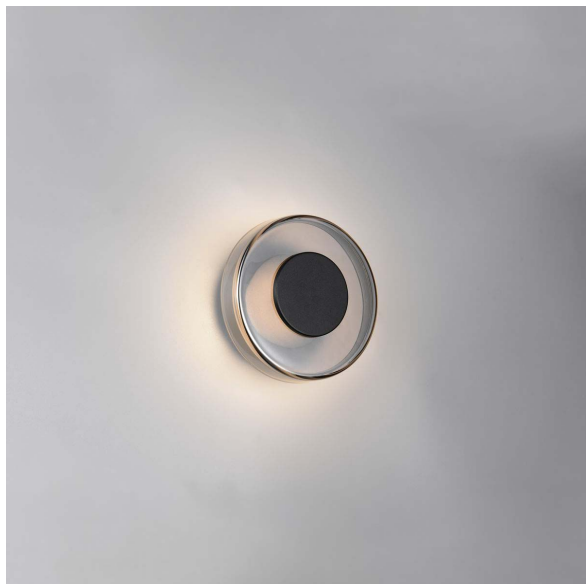

## Applique murale à LED, ronde, noire, en métal, à intensité variable, 22 cm de diamètre

[VOIR LE PRODUIT DANS LA BOUTIQUE](#)

Couleur	<a href="#">Noir</a>
Collection	<a href="#">CÉLESTE</a>
Matériau	<a href="#">Métal</a>
Foyers	1
Dimmable	<a href="#">Oui</a>
Classe FED	F
Rendu des couleurs	80 CRI
Fréquence	50 Hz
Durée de vie	30.000 Heures
Sources lumineuses	ampoule LED
Ampoules incluses ?	oui
Technique d'éclairage	<a href="#">Technologie LED</a>
Douille d'ampoule	<a href="#">LED, SMD</a>
Couleur de la lumière	<a href="#">3000 K</a>
Intensité lumineuse	<a href="#">1100 lm</a>
Indice de protection	<a href="#">IP20</a>
Classe de protection	2
Volt	230 V
Watt	10 W
Certificat	<a href="#">Certificat CE</a>
Largeur réglable	non
Diamètre	<a href="#">22</a>
Poids	1.43 kg
Hauteur	<a href="#">22 cm</a>
Réglable en hauteur	non
Type de produit	Applique murale
Technologie	Technologie LED
Profondeur	11.5 cm
Prix	89,95 €