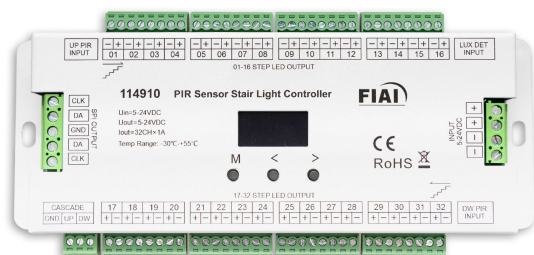

Commande LED, allongée, blanche, 768 watts, IP20, capteur, 18,6 x 8,6 cm

VOIR LE PRODUIT DANS LA BOUTIQUE

Couleur	<u>Blanc</u>
Formes	<u>allongée, carré</u>
Matériau	<u>Plastique</u>
Particularités	<u>Détecteur de mouvement PIR</u>
Dimmart	<u>PWM</u>
Dimmable	<u>Non</u>
Télécommande	<u>non</u>
Sources lumineuses	<u>ampoules LED</u>
Ampoules incluses ?	<u>non</u>
Technique d'éclairage	<u>Technologie LED</u>
Interrupteur	<u>Sensor</u>
Indice de protection	<u>IP20</u>
Tension	<u>5 - 24</u>
Température ambiante	<u>-30 - 55</u>
Volt	<u>5 - 24 V</u>
Watt	<u>768 W</u>
Certificat	<u>Certificat CE</u>
Largeur	<u>8,6 cm</u>
Largeur réglable	<u>non</u>
Poids	<u>0,62 kg</u>
Hauteur	<u>2,55 cm</u>
Réglable en hauteur	<u>non</u>
Longueur	<u>18,6 cm</u>
Type de produit	<u>Commande</u>
Technologie	<u>Technologie LED</u>
Prix	<u>279,95 €</u>