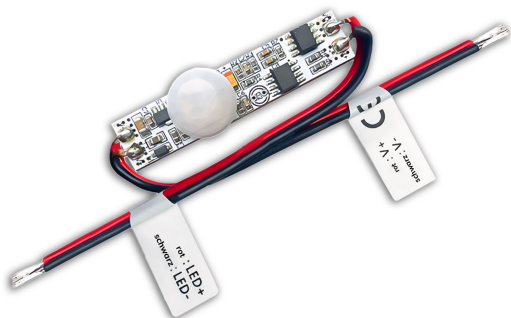

## Détecteur de mouvement, oblong, blanc, 72 watts, IP20, capteur, 5 x 1,1 cm

VOIR LE PRODUIT DANS LA BOUTIQUE

Couleur	<u>Blanc</u>
Formes	<u>allongée</u>
Matériau	<u>Plastique</u>
Particularités	<u>Détecteur de mouvement, capteur de mouvement, Détecteur de mouvement PIR</u>
Dimmable	<u>Non</u>
Télécommande	<u>non</u>
Durée de vie	25000 Heures
Sources lumineuses	ampoules LED
Ampoules incluses ?	non
Technique d'éclairage	<u>Technologie LED</u>
Interrupteur	Capteur
Indice de protection	<u>IP20</u>
Tension	12 - 24
Température ambiante	-30 - 55
Volt	12 - 24 V
Watt	72 W
Certificat	<u>Certificat CE</u>
Largeur	1,1 cm
Largeur réglable	non
Profondeur d'encastrement	12
Poids	0,01 kg
Hauteur	<u>1,2 cm</u>
Réglable en hauteur	non
Longueur	5 cm
Type de produit	Détecteur de mouvement
Technologie	Technologie LED
Prix	39,95 €