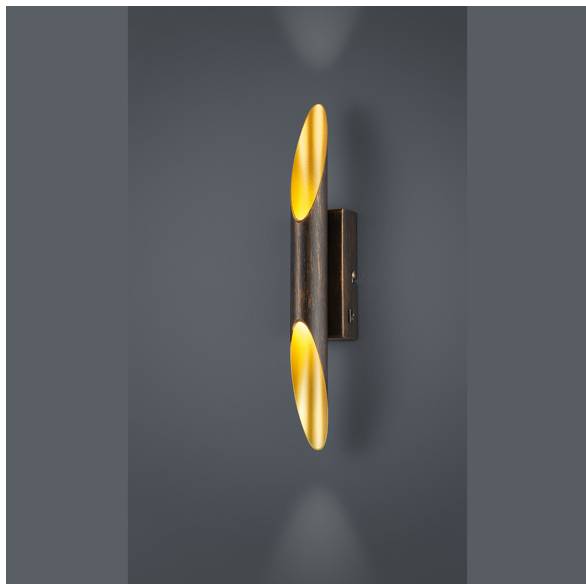

Applique LED, OSRAM, 600 lumens, éclaire vers le haut et vers le bas

[VOIR LE PRODUIT DANS LA BOUTIQUE](#)

Couleur	Couleur rouille, Or, Marron
Matériau	Métal
Style	moderne, décoratif, élégant, rustique, vintage, attractif, confortable, Maison de campagne
Foyers	2
Dimmable	Non
Classe FED	A
Rendu des couleurs	90 CRI
Fréquence	50 Hz
Durée de vie	50.000 Heures
Sources lumineuses	Sources lumineuses LED
Ampoules incluses ?	oui
Technique d'éclairage	Technologie LED
Douille d'ampoule	LED
Couleur de la lumière	3000 K
Intensité lumineuse	620 lm
Indice de protection	IP20
Classe de protection	2
Volt	230 V
Watt	3,2 W
Certificat	Certificat CE
Exposition	8 cm
Largeur	6 cm
Largeur réglable	non
Poids	0,505 kg
Hauteur	38 cm
Réglable en hauteur	non
Type de produit	Applique murale
Technologie	Technologie LED
Prix	99,95 €