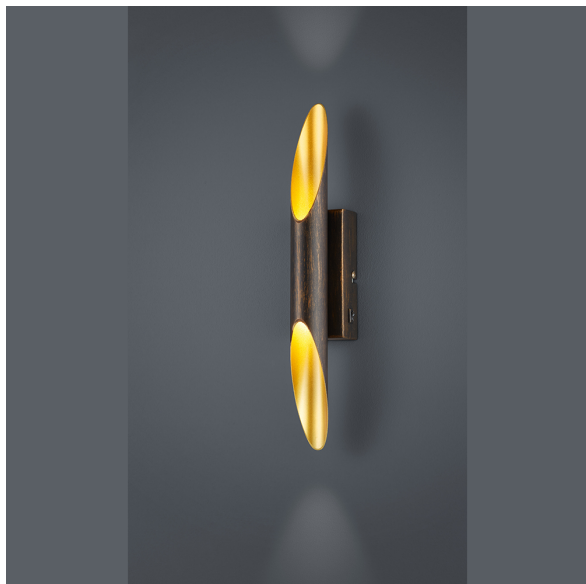

## Applique LED, OSRAM, 600 lumens, éclaire vers le haut et vers le bas

PRODUKT IM SHOP ANSCHAUEN

Couleur	Marron, Or, Couleur rouille
Matériau	Métal
Style	moderne, attractif, décoratif, élégant, maison de campagne, rustique, vintage, confortable
Foyers	2
Dimmable	non
Classe FED	A
Rendu des couleurs	90 CRI
Fréquence	50 Hz
Durée de vie	50.000 Heures
Sources lumineuses	Sources lumineuses LED
Ampoules incluses ?	oui
Technique d'éclairage	Technologie LED
Douille d'ampoule	LED
Couleur de la lumière	3000 K
Intensité lumineuse	620 lm
Indice de protection	IP20
Classe de protection	2
Volt	230 V
Watt	3,2 W
Certificat	Certificat CE
Exposition	8 cm
Largeur	6 cm
Largeur réglable	non

convient pour

Éclairage de la chambre à coucher, Éclairage du salon, Éclairage de l'hôtel, Éclairage du restaurant, Éclairage des couloirs, Éclairage de la cage d'escalier, Éclairage intérieur, Éclairage de l'atelier, Éclairage de l'atrium, Éclairage du bar, Éclairage de la bibliothèque, Éclairage du café, Éclairage décoratif, Éclairage des planchers, Éclairage des glaciers, Éclairage de la salle à manger, Éclairage de la maison de vacances, Éclairage de l'appartement, Éclairage des couloirs, Éclairage de la restauration, Éclairage du hall d'entrée, Éclairage des suites d'hôtel, Éclairage du bar de l'hôtel, Éclairage des chambres d'hôtel, Éclairage intérieur, Éclairage du couloir, Éclairage de la cuisine, Éclairage de la maison de campagne, Éclairage du cabinet médical, Éclairage du salon, Éclairage des suites, Éclairage du théâtre, Éclairage du cabinet vétérinaire, Éclairage de la cage d'escalier, Éclairage des escaliers, Éclairage de la salle d'attente, Éclairage de la salle d'attente, Éclairage du salon

Poids	0,505 kg
Hauteur	38 cm
Réglable en hauteur	non
Type de produit	Applique murale
Technologie	Technologie LED
Prix	99,95 €