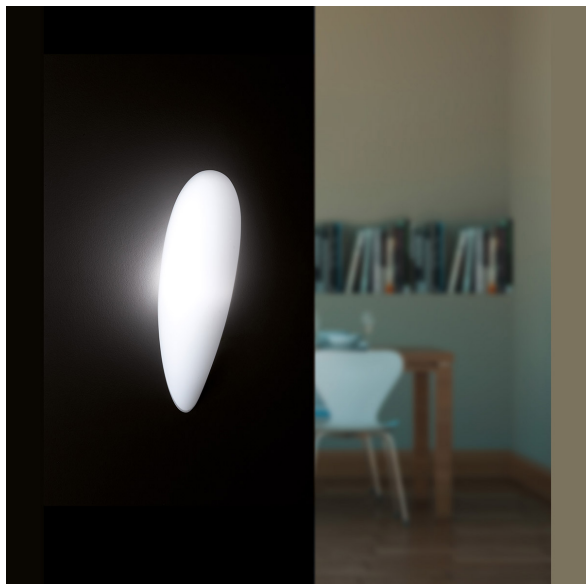

Applique murale, Décorative, Blanc, Verre, Courbe, 44 cm x 13 cm

[VOIR LE PRODUIT DANS LA BOUTIQUE](#)

Couleur	<u>Blanc</u>
Formes	<u>arrondi, ovale</u>
Collection	
Matériau	<u>Métal, Verre</u>
Style	<u>décoratif, élégant, minimaliste, confortable</u>
Foyers	1
Dimmable	<u>Non</u>
Classe FED	A
Fréquence	50 Hz
Ampoules incluses ?	non
Technique d'éclairage	<u>Adapté aux LED</u>
Douille d'ampoule	<u>E27</u>
Indice de protection	<u>IP20</u>
Classe de protection	1
Volt	230 V
Watt	60 W
Certificat	<u>Certificat CE</u>
Exposition	13 cm
Largeur	13 cm
Largeur réglable	non
Poids	1,29 kg
Hauteur	44 cm
Réglable en hauteur	non
Type de produit	Applique murale
Prix	99,95 €