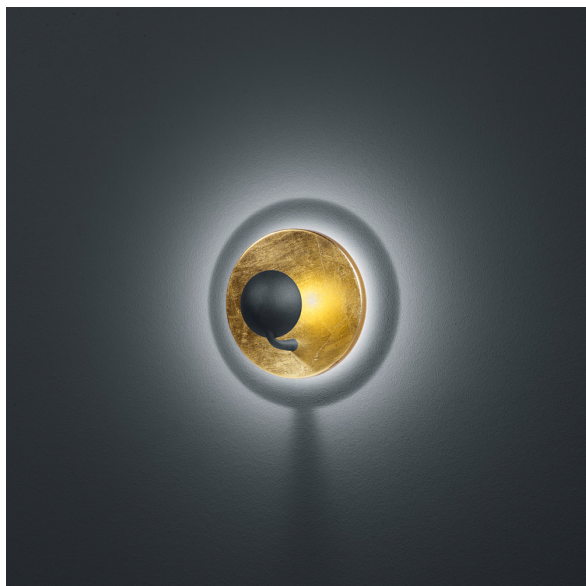

## Applique LED, or, noir, OSRAM, design hôtel, 20 cm Ø

VOIR LE PRODUIT DANS LA BOUTIQUE

Couleur	<u>Noir, Or</u>
Formes	<u>rond</u>
Collection	
Matériau	<u>Métal</u>
Style	<u>classique, décoratif, antique, élégant, vintage, attractif, confortable, Maison de campagne</u>
Foyers	1
Dimmable	<u>Non</u>
Classe FED	F
Rendu des couleurs	90 CRI
Fréquence	50 Hz
Durée de vie	50.000 Heures
Sources lumineuses	Sources lumineuses LED
Ampoules incluses ?	oui
Technique d'éclairage	<u>Technologie LED</u>
Douille d'ampoule	<u>LED, SMD</u>
Couleur de la lumière	<u>3000 K</u>
Intensité lumineuse	<u>300 lm, 200 lm</u>
Indice de protection	<u>IP20</u>
Classe de protection	1
Volt	230 V
Watt	3,2 W
Certificat	<u>Certificat CE</u>
Largeur réglable	non
Diamètre	<u>20</u>
Poids	0,61 kg
Réglable en hauteur	non
Type de produit	Applique murale
Technologie	Technologie LED
Prix	99,95 €