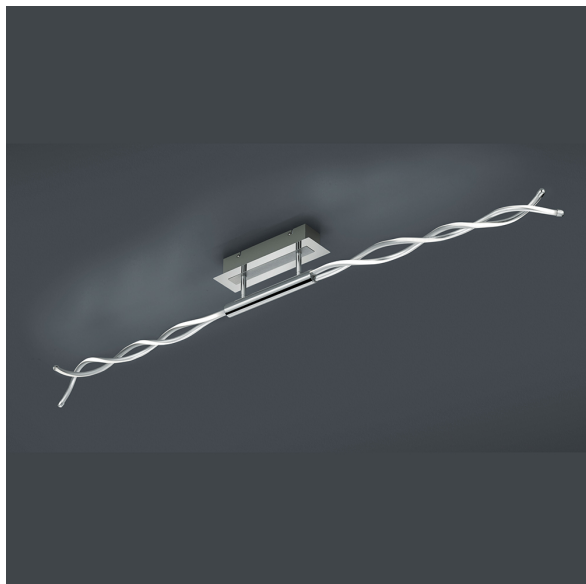

Plafonnier LED, 4 fois, intensité variable, 149 cm x 8 cm, 2800 lumens

[VOIR LE PRODUIT DANS LA BOUTIQUE](#)

Couleur	<u>Chrome</u>
Matériau	<u>Métal, Acrylique</u>
Style	<u>moderne, élégant, simple, minimaliste, confortable, Maison de campagne</u>
Foyers	4
Dimmable	<u>Oui</u>
Classe FED	A
Rendu des couleurs	80 CRI
Fréquence	50 Hz
Durée de vie	30.000 Heures
Sources lumineuses	Sources lumineuses LED
Ampoules incluses ?	non
Technique d'éclairage	<u>Technologie LED</u>
Douille d'ampoule	<u>LED, SMD</u>
Classe de protection	2
Volt	230 V
Watt	7 W
Certificat	<u>Certificat CE</u>
Largeur	149 cm
Largeur réglable	non
Poids	1,4 kg
Hauteur	<u>14 cm</u>
Réglable en hauteur	non
Type de produit	Plafonnier
Technologie	Technologie LED
Profondeur	8 cm
Prix	249,95 €