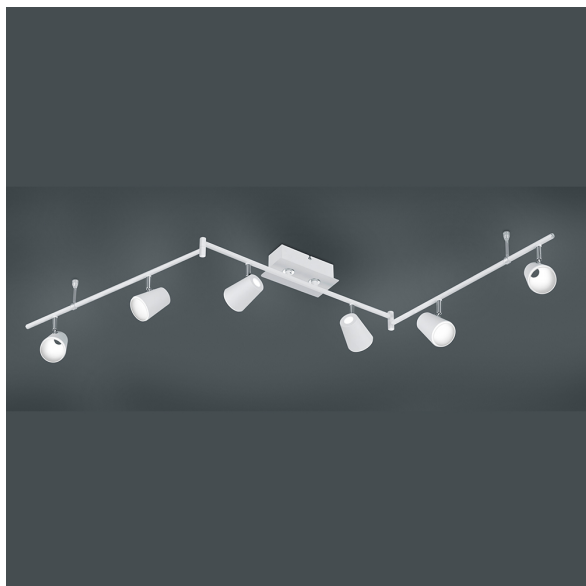

Plafonnier LED, 6 spots, blanc, 3600 lumens, 2 articulations

VOIR LE PRODUIT DANS LA BOUTIQUE

Couleur	<u>Blanc</u>
Formes	<u>allongée</u>
Collection	
Matériau	<u>Métal, Acrylique</u>
Style	<u>moderne, élégant</u>
Foyers	6
Dimmable	<u>Non</u>
Classe FED	A
Rendu des couleurs	80 CRI
Fréquence	50 Hz
Durée de vie	30.000 Heures
Sources lumineuses	Sources lumineuses LED
Ampoules incluses ?	oui
Technique d'éclairage	<u>Technologie LED</u>
Douille d'ampoule	<u>LED</u>
Couleur de la lumière	<u>3000 K</u>
Intensité lumineuse	<u>3600 lm</u>
Indice de protection	<u>IP20</u>
Classe de protection	1
Volt	230 V
Watt	6 W
Largeur	180 cm
Largeur réglable	non
Poids	1,93 kg
Hauteur	<u>22,5 cm</u>
Réglable en hauteur	non
Type de produit	Projecteur
Technologie	Technologie LED
Profondeur	8 cm
Prix	179,95 €