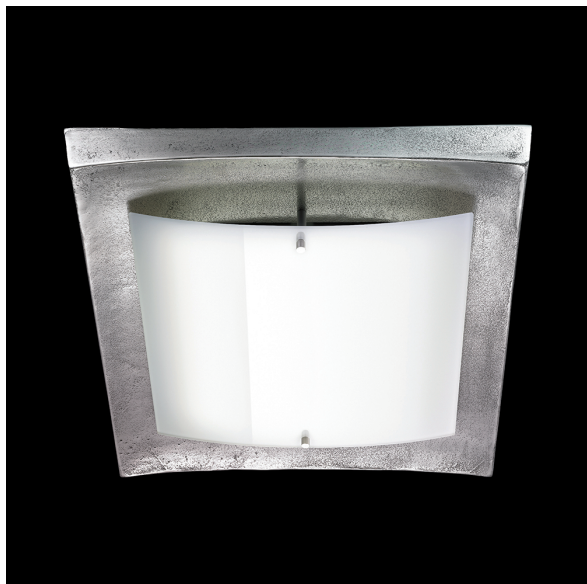

Plafonnier LED, nickel, verre, intensité lumineuse variable, 2100 lumens, 42 cm x 38 cm

PRODUKT IM SHOP ANSCHAUEN

Couleur	Nickel, Blanc
Matériau	Verre, Métal
Style	moderne, décoratif, élégant
Foyers	2
Dimmable	oui
Classe FED	A
Rendu des couleurs	80 CRI
Fréquence	50 Hz
Durée de vie	20.000 Stunden
Sources lumineuses	Sources lumineuses LED
Ampoules incluses ?	oui
Technique d'éclairage	Technologie LED
Douille d'ampoule	LED
Couleur de la lumière	3000 K
Intensité lumineuse	2100 lm
Indice de protection	IP20
Classe de protection	2
Volt	220 V
Watt	17 W
Largeur	38 cm
Largeur réglable	non
convient pour	Éclairage du salon, Éclairage du bar, Éclairage du café, Éclairage des planchers, Éclairage de la salle à manger, Éclairage de la maison de vacances, Éclairage de l'appartement, Éclairage des couloirs, Éclairage du hall d'entrée, Éclairage des suites d'hôtel, Éclairage du bar de l'hôtel, Éclairage de l'hôtel, Éclairage des chambres d'hôtel, Éclairage intérieur, Éclairage intérieur, Éclairage de la cuisine, Éclairage du cabinet médical, Éclairage de la chambre à coucher, Éclairage des suites, Éclairage de la salle d'attente, Éclairage de la salle d'attente, Éclairage du salon, Éclairage décoratif, Éclairage des couloirs, Éclairage de la restauration, Éclairage de loft, Éclairage du restaurant, Éclairage de la salle, Éclairage du salon, Éclairage du porche
Poids	3,896 kg
Hauteur	8 cm
Réglable en hauteur	non
Type de produit	Plafonnier

Technologie Technologie LED

Profondeur 42 cm

Prix 179,95 €