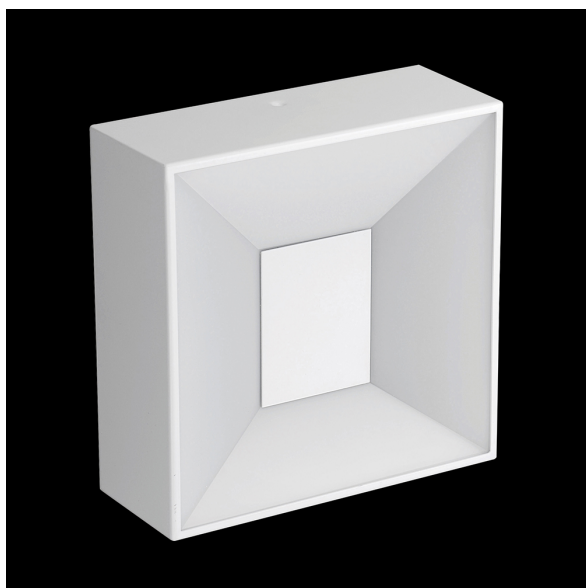

Plafonnier LED en métal blanc en forme de carré From

PRODUKT IM SHOP ANSCHAUEN

Couleur	Blanc
Style	moderne
Foyers	1
Classe FED	A
Durée de vie	30.000 Stunden
Sources lumineuses	LED
Ampoules incluses ?	oui
Technique d'éclairage	Technologie LED
Douille d'ampoule	LED
Couleur de la lumière	3000 K
Intensité lumineuse	666 lm
Indice de protection	IP20
Volt	220 V
Watt	6,6 W
Largeur	21 cm
convient pour	Éclairage intérieur
Poids	1,54 kg
Hauteur	800 cm
Technologie	Technologie LED
Profondeur	21 cm
Prix	99,90 €