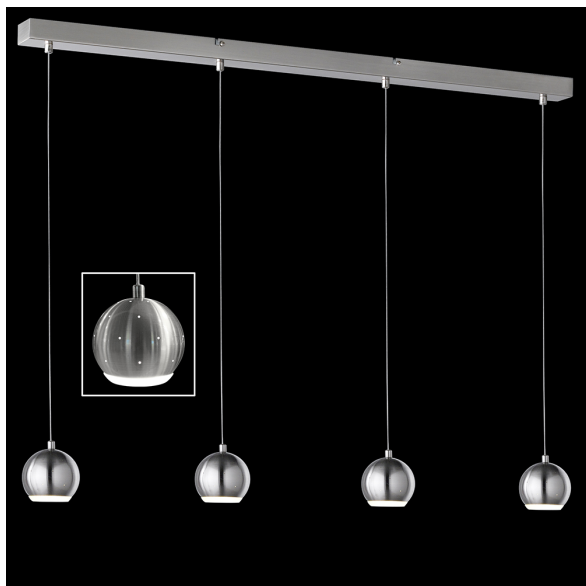

Suspension à LED avec quatre lampes suspendues

PRODUKT IM SHOP ANSCHAUEN

Couleur	
Style	moderne
Foyers	1
Classe FED	A
Durée de vie	30.000 Stunden
Sources lumineuses	LED
Ampoules incluses ?	oui
Technique d'éclairage	Technologie LED
Douille d'ampoule	LED
Couleur de la lumière	3000 K
Intensité lumineuse	1880 lm
Interrupteur	mit Schalter
Indice de protection	IP20
Volt	220 V
Watt	4,3 W
convient pour	Éclairage intérieur
Poids	2,5 kg
Technologie	Technologie LED
Profondeur	90 cm
Prix	279,90 €