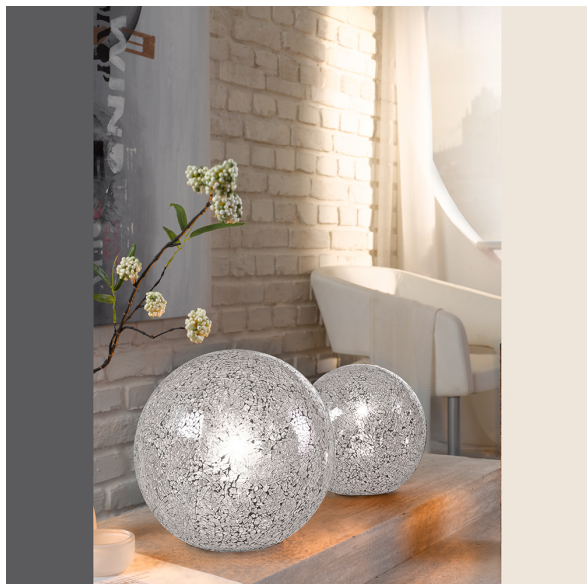

Lampe de table en forme d'aile en blanc craquelé avec un diamètre de 20 cm

Style	moderne
Foyers	1
Dimmable	non
Classe FED	A
Sources lumineuses	E27
Ampoules incluses ?	non
Technique d'éclairage	
Douille d'ampoule	E27
Indice de protection	IP20
Volt	220 V
Watt	40 W
convient pour	Éclairage intérieur
Poids	2,13 kg
Prix	79,95 €