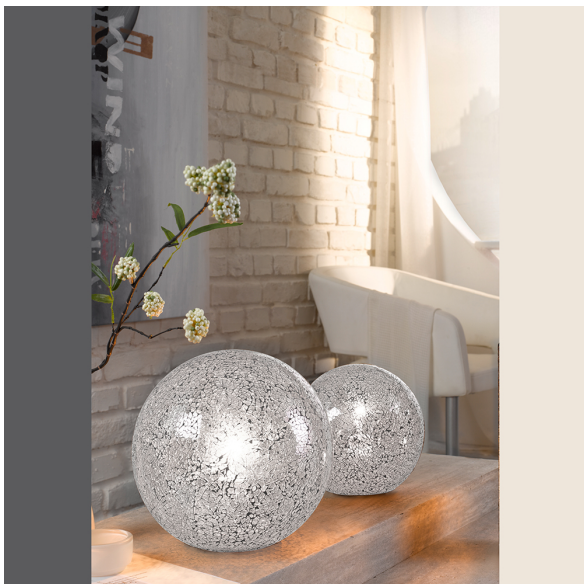

Lampe de table raffinée en forme de boule de 25 cm de diamètre

Style	moderne
Foyers	1
Dimmable	non
Classe FED	A
Sources lumineuses	E27
Ampoules incluses ?	non
Technique d'éclairage	
Douille d'ampoule	E27
Indice de protection	IP20
Volt	220 V
Watt	40 W
convient pour	Éclairage intérieur
Poids	2,85 kg
Prix	96,95 €