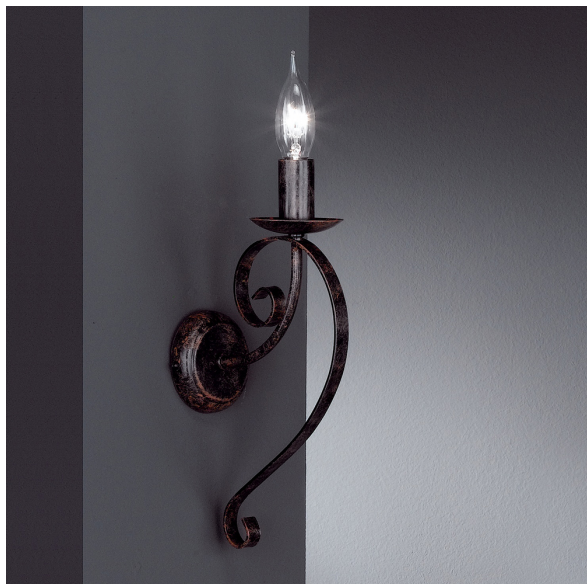

## Applique murale en forme de torche et de couleur rouille antique

[PRODUKT IM SHOP ANSCHAUEN](#)

Couleur	
Style	moderne
Foyers	3
Classe FED	A
Sources lumineuses	E14
Ampoules incluses ?	non
Technique d'éclairage	
Douille d'ampoule	E14
Indice de protection	IP20
Volt	220 V
Watt	30 W
Exposition	17 cm
convient pour	Éclairage intérieur
Poids	0,39 kg
Hauteur	44 cm
Prix	49,90 €