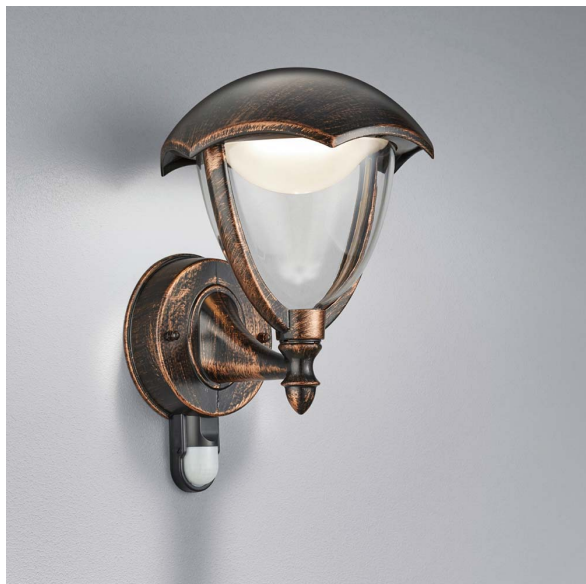

Applique murale d'extérieur, détecteur de mouvement, couleur rouille, look antique, hauteur 20 cm

PRODUKT IM SHOP ANSCHAUEN

Couleur	Couleur rouille, Marron
Formes	rond
Collection	
Matériau	Aluminium
Style	antique, décoratif, élégant, classique, maison de campagne, rétro, rustique, vintage
Foyers	1
Dimmable	non
Classe FED	F
Rendu des couleurs	80 CRI
Fréquence	50 Hz
Durée de vie	15.000 Stunden
Sources lumineuses	Sources lumineuses LED
Ampoules incluses ?	oui
Technique d'éclairage	Technologie LED
Douille d'ampoule	LED
Couleur de la lumière	3000 K
Intensité lumineuse	650 lm
Indice de protection	IP44
Classe de protection	3
Volt	230 V
Watt	6 W
Certificat	Certificat CE
Exposition	22 cm
Largeur	20 cm
Largeur réglable	non
convient pour	Éclairage mural extérieur, Éclairage extérieur, Éclairage de la façade d'une maison, Éclairage de jardin, Éclairage de balcon, Éclairage de la véranda, Éclairage de la terrasse, Éclairage extérieur, Éclairage de la cour, Éclairage du café, Éclairage d'entrée, Éclairage de la façade, Éclairage des allées de jardin, Éclairage de la restauration, Éclairage de l'entrée de la maison, Éclairage de la porte d'entrée, Éclairage des voies privées, Éclairage de l'entrée arrière, Éclairage des chemins de cour, Éclairage du restaurant, Éclairage de l'entrée de porte, Éclairage des chemins, Éclairage des bords de route, Éclairage des murs de jardin, Éclairage des murs de la maison
Poids	1,1 kg
Hauteur	29 cm

Réglable en hauteur	non
Type de produit	Applique murale extérieure
Technologie	Technologie LED
Prix	119,95 €