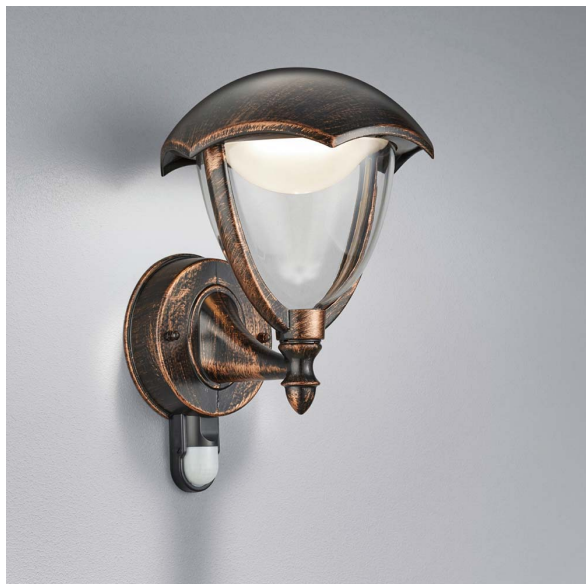

Applique murale d'extérieur, détecteur de mouvement, couleur rouille, look antique, hauteur 20 cm

VOIR LE PRODUIT DANS LA BOUTIQUE

Couleur	Couleur rouille, Marron
Formes	rond
Collection	
Matériau	Aluminium
Style	classique, décoratif, antique, élégant, rustique, vintage, rétro, Maison de campagne
Foyers	1
Dimmable	Non
Classe FED	F
Rendu des couleurs	80 CRI
Fréquence	50 Hz
Durée de vie	15.000 Heures
Sources lumineuses	Sources lumineuses LED
Ampoules incluses ?	oui
Technique d'éclairage	Technologie LED
Douille d'ampoule	LED
Couleur de la lumière	3000 K
Intensité lumineuse	650 lm
Indice de protection	IP44
Classe de protection	3
Volt	230 V
Watt	6 W
Certificat	Certificat CE
Exposition	22 cm
Largeur	20 cm
Largeur réglable	non
Poids	1,1 kg
Hauteur	29 cm
Réglable en hauteur	non
Type de produit	Applique murale extérieure
Technologie	Technologie LED
Prix	119,95 €