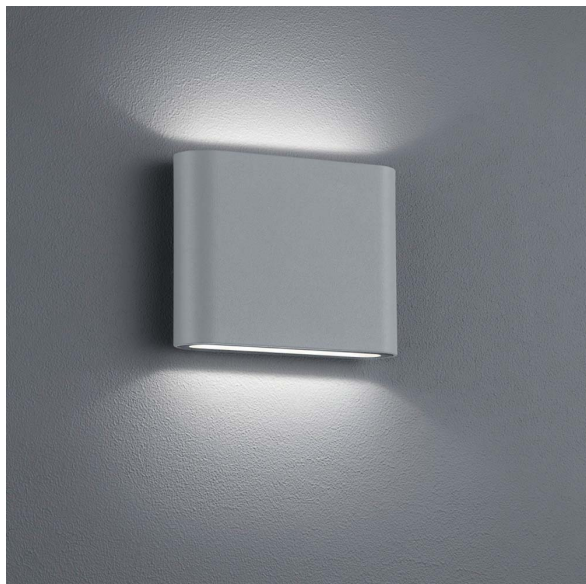

Applique murale LED d'extérieur, Carrée, IP54, Up & Downlight, 11 cm x 9 cm

PRODUKT IM SHOP ANSCHAUEN

Couleur	Couleur titane
Formes	rectangulaire
Collection	Tamise
Matériau	Aluminium
Style	moderne, minimaliste, confortable
Foyers	2
Dimmable	non
Classe FED	A
Rendu des couleurs	80 CRI
Fréquence	50 Hz
Durée de vie	30.000 Stunden
Sources lumineuses	LED-Leuchtmittel
Ampoules incluses ?	oui
Technique d'éclairage	Technologie LED
Douille d'ampoule	LED
Couleur de la lumière	3000 K
Intensité lumineuse	520 lm
Indice de protection	IP54
Classe de protection	1
Volt	230 V
Watt	2,5 W
Certificat	Certificat CE
Exposition	3 cm
Largeur	11,5 cm
Largeur réglable	non

convient pour

Éclairage mural extérieur, Éclairage extérieur, Éclairage du garage, Éclairage de balcon, Éclairage de la terrasse, Éclairage de la véranda, Éclairage extérieur, Éclairage de l'entrée, Éclairage de la façade d'une maison, Éclairage mural de balcon, Éclairage de la façade, Éclairage des murs de la maison, Éclairage des voies privées, Éclairage mural de terrasse, Éclairage mural, Éclairage des murs de jardin, Éclairage des murs de la maison, Éclairage d'entrée, Éclairage des allées de jardin, Éclairage de l'entrée de la maison, Éclairage de la porte d'entrée, Éclairage des chemins de cour, Éclairage de la cage d'escalier, Éclairage des escaliers, Éclairage de la cage d'escalier, Éclairage de l'entrée de porte, Éclairage des chemins, Éclairage des bords de route, Appliques de salle de bain

Poids 0,465 kg

Hauteur	9 cm
Réglable en hauteur	non
Type de produit	Applique murale extérieure
Technologie	Technologie LED
Prix	79,95 €