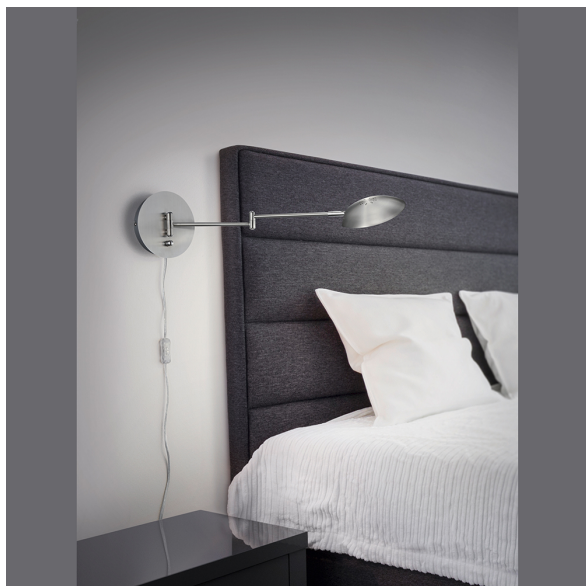

Applique murale LED, variateur, bras réglable, lampe de chevet

PRODUKT IM SHOP ANSCHAUEN

Couleur	Nickel
Matériau	Métal
Style	moderne , élégant , confortable
Foyers	1
Dimmable	Oui
Classe FED	A
Rendu des couleurs	80 CRI
Fréquence	50 Hz
Durée de vie	30.000 Heures
Sources lumineuses	Sources lumineuses LED
Ampoules incluses ?	oui
Douille d'ampoule	LED
Couleur de la lumière	3000 K
Intensité lumineuse	560 lm
Indice de protection	IP20
Classe de protection	2
Volt	230 V
Watt	6 W
Certificat	Certificat CE
Exposition	63,3 cm
Largeur réglable	non
Diamètre	16
convient pour	Éclairage intérieur , Éclairage du lit , Éclairage de la maison de vacances , Éclairage de l'appartement , Éclairage des suites d'hôtel , Éclairage de l'hôtel , Éclairage des chambres d'hôtel , Éclairage intérieur , Éclairage de la maison de campagne , Éclairage de lecture , Éclairage du coin lecture , Éclairage de la table de lecture , Éclairage de la salle de lecture , Éclairage de la table de nuit , Éclairage de la chambre à coucher , Éclairage des suites , Éclairage du salon , Éclairage du salon
Poids	0,9 kg
Réglable en hauteur	non
Type de produit	Applique murale
Technologie	Technologie LED
Prix	119,95 €