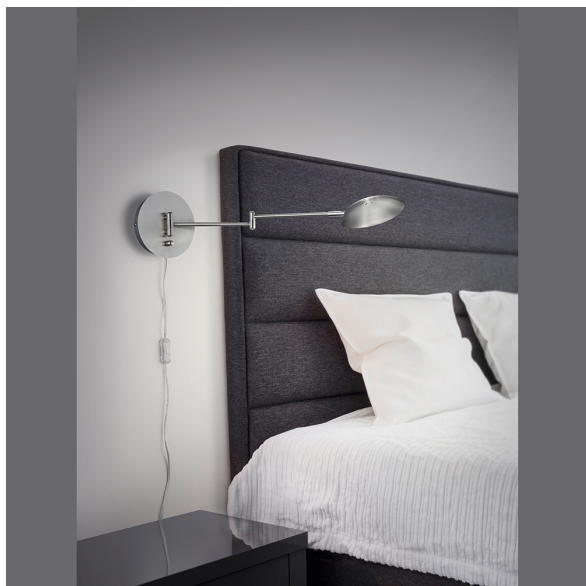

Applique murale LED, variateur, bras réglable, lampe de chevet

VOIR LE PRODUIT DANS LA BOUTIQUE

Couleur	<u>Nickel</u>
Matériau	<u>Métal</u>
Style	<u>moderne, élégant, confortable</u>
Foyers	1
Dimmable	<u>Oui</u>
Classe FED	A
Rendu des couleurs	80 CRI
Fréquence	50 Hz
Durée de vie	30.000 Heures
Sources lumineuses	Sources lumineuses LED
Ampoules incluses ?	oui
Douille d'ampoule	<u>LED</u>
Couleur de la lumière	<u>3000 K</u>
Intensité lumineuse	<u>560 lm</u>
Indice de protection	<u>IP20</u>
Classe de protection	2
Volt	230 V
Watt	6 W
Certificat	<u>Certificat CE</u>
Exposition	63,3 cm
Largeur réglable	non
Diamètre	<u>16</u>
Poids	0,9 kg
Réglable en hauteur	non
Type de produit	Applique murale
Technologie	Technologie LED
Prix	119,95 €