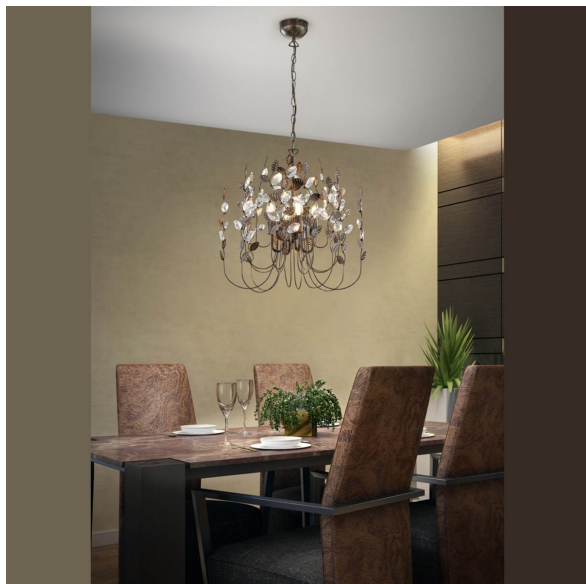

Lustre, couronne de lustre, couleur rouille, antique, décoration de feuilles, 52 cm Ø

PRODUKT IM SHOP ANSCHAUEN

Couleur	Marron
Formes	rond, figuratif, courbé, incurvé
Collection	
Matériau	Métal
Style	décoratif, classique, vintage, confortable
Foyers	4
Dimmable	non
Classe FED	A
Fréquence	50 Hz
Ampoules incluses ?	non
Technique d'éclairage	Adapté aux LED
Douille d'ampoule	E14
Indice de protection	IP20
Classe de protection	1
Volt	230 V
Watt	4 W
Certificat	Certificat CE
Largeur réglable	non
Diamètre	52
convient pour	Éclairage suspendu, Éclairage intérieur, Éclairage de la chambre à coucher, Éclairage des couloirs, Éclairage du restaurant, Éclairage des chambres d'hôtel, Éclairage des planchers, Éclairage décoratif, Éclairage du bar de l'hôtel, Éclairage de l'hôtel, Éclairage du salon, Éclairage du café, Éclairage de la maison de vacances, Éclairage de l'appartement, Éclairage de la restauration, Éclairage intérieur, Éclairage de la maison de campagne, Éclairage du salon, Éclairage du salon, Éclairage des glaciers, Éclairage de la salle à manger, Éclairage de la maison d'hôtes, Éclairage des chambres d'hôtes, Éclairage de la cuisine
Poids	2,81 kg
Hauteur	150 cm
Réglable en hauteur	non
Type de produit	Lustre
Prix	179,95 €