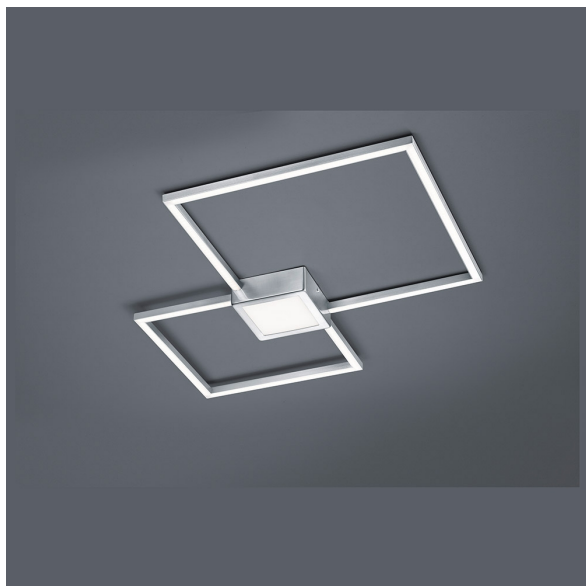

## Plafonnier LED, 2 carrés, 2600 LM, variateur, 65 cm x 5 cm

VOIR LE PRODUIT DANS LA BOUTIQUE

|                       |  |
|-----------------------|--|
| Couleur               | <u>Nickel</u>  |
| Formes                | <u>carré, plat</u>   |
| Collection            |  |
| Matériau              | <u>Métal</u>   |
| Style                 | <u>moderne, décoratif, élégant, simple, minimaliste, confortable</u> |
| Foyers                | 1  |
| Dimmable              | <u>Oui</u>   |
| Classe FED            | F  |
| Rendu des couleurs    | 80 CRI   |
| Fréquence             | 50 Hz  |
| Durée de vie          | 30.000 Heures  |
| Sources lumineuses    | Sources lumineuses LED   |
| Ampoules incluses ?   | oui  |
| Technique d'éclairage | <u>Technologie LED</u>   |
| Douille d'ampoule     | <u>LED</u>   |
| Couleur de la lumière | <u>3000 K</u>  |
| Intensité lumineuse   | <u>2600 lm</u>   |
| Indice de protection  | <u>IP20</u>  |
| Classe de protection  | 2  |
| Volt                  | 230 V  |
| Watt                  | 28 W   |
| Certificat            | <u>Certificat CE</u>   |
| Largeur               | 65 cm  |
| Largeur réglable      | non  |
| Poids                 | 1,23 kg  |
| Hauteur               | <u>5 cm</u>  |
| Réglable en hauteur   | non  |
| Type de produit       | Plafonnier   |
| Technologie           | Technologie LED  |
| Profondeur            | 65 cm  |
| Prix                  | 119,95 €   |