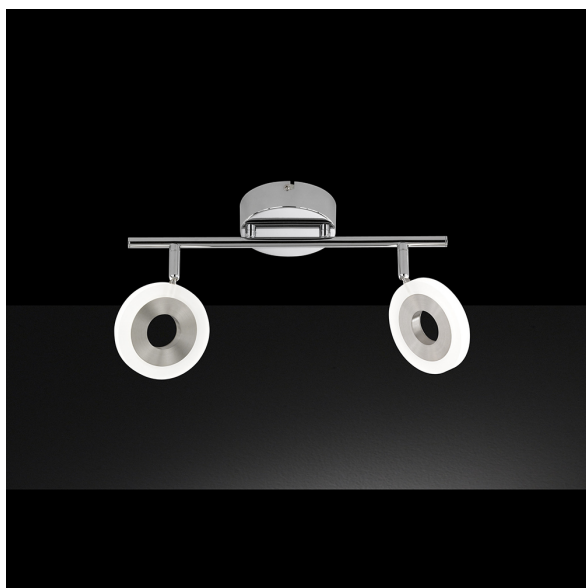

## Plafonnier LED, 2 spots, en forme d'anneau, 43 cm x 11 cm

[PRODUKT IM SHOP ANSCHAUEN](#)

Couleur	Chrome, Nickel, Blanc
Matériau	Métal
Foyers	2
Dimmable	non
Classe FED	A
Rendu des couleurs	80 CRI
Fréquence	50 Hz
Durée de vie	30.000 Heures
Sources lumineuses	Sources lumineuses LED
Ampoules incluses ?	oui
Douille d'ampoule	LED
Couleur de la lumière	3000 K
Intensité lumineuse	720 lm
Indice de protection	IP20
Classe de protection	2
Volt	230 V
Watt	8,4 W
Certificat	Certificat CE
Largeur	11 cm
Largeur réglable	non
Poids	0,676 kg
Hauteur	10 cm
Réglable en hauteur	non
Type de produit	Plafonnier
Profondeur	43 cm
Prix	99,95 €