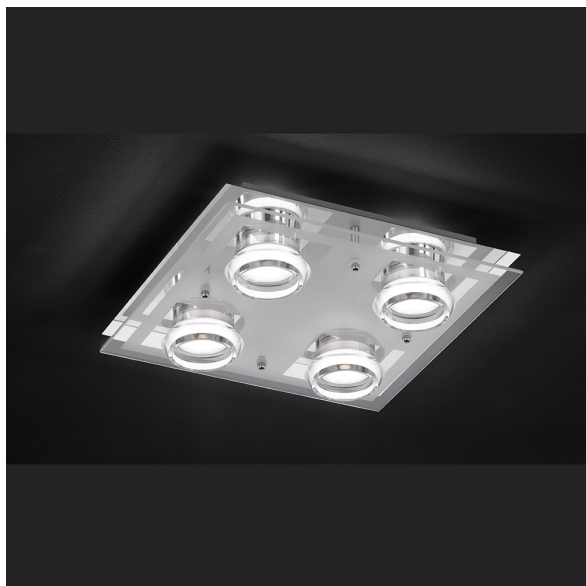

Plafonnier LED, Carré, 4 spots, Verre, Chrome, 30 cm x 30 cm

VOIR LE PRODUIT DANS LA BOUTIQUE

Couleur	Chrome
Formes	rectangulaire
Matériau	Métal, Verre
Style	moderne, décoratif, élégant, confortable
Foyers	4
Dimmable	Non
Classe FED	G
Rendu des couleurs	80 CRI
Fréquence	50 Hz
Durée de vie	20.000 Heures
Sources lumineuses	Sources lumineuses LED
Ampoules incluses ?	oui
Technique d'éclairage	Technologie LED
Douille d'ampoule	LED
Couleur de la lumière	3000 K
Intensité lumineuse	1600 lm
Indice de protection	IP20
Classe de protection	1
Volt	230 V
Watt	20 W
Largeur	30 cm
Largeur réglable	non
Poids	2,78 kg
Hauteur	7 cm
Réglable en hauteur	non
Type de produit	Plafonnier
Technologie	Technologie LED
Profondeur	30 cm
Prix	149,95 €