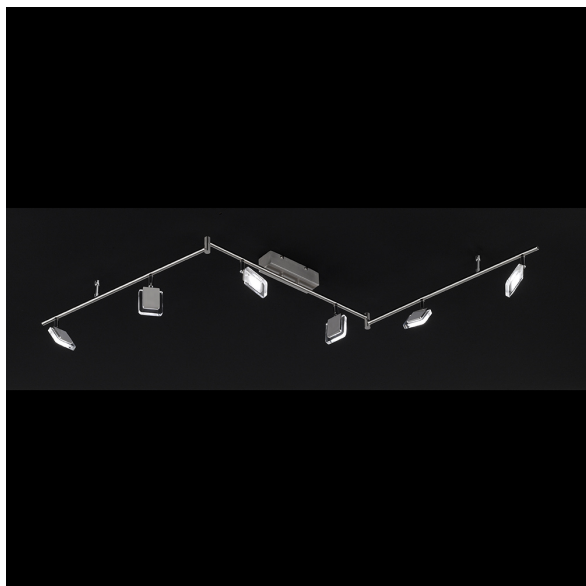

Plafonnier LED, 6 spots, 2 articulations, 150 cm x 20 cm

[PRODUKT IM SHOP ANSCHAUEN](#)

Couleur	Nickel
Foyers	6
Dimmable	non
Classe FED	A
Rendu des couleurs	80 CRI
Fréquence	50 Hz
Durée de vie	30.000 Heures
Sources lumineuses	Sources lumineuses LED
Ampoules incluses ?	oui
Douille d'ampoule	LED
Couleur de la lumière	3000 K
Intensité lumineuse	2160 lm
Indice de protection	IP20
Classe de protection	2
Volt	2330 V
Watt	27 W
Certificat	Certificat CE
Largeur	20 cm
Largeur réglable	non
Poids	1,894 kg
Hauteur	19 cm
Réglable en hauteur	non
Type de produit	Plafonnier
Profondeur	150 cm
Prix	299,95 €