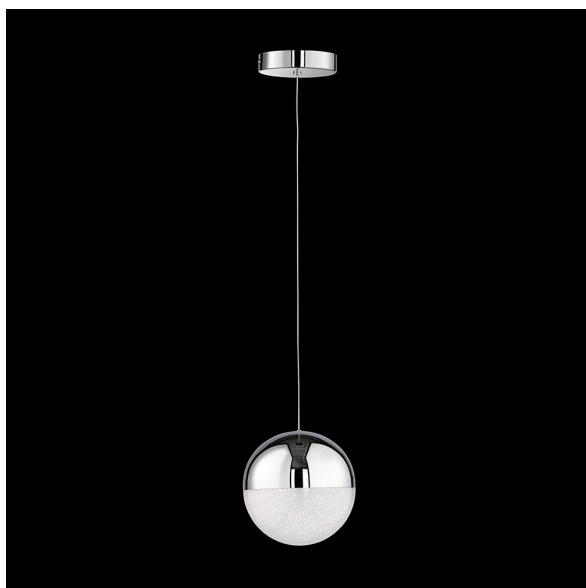

Suspension LED sphérique d'un diamètre de 20 cm

[PRODUKT IM SHOP ANSCHAUEN](#)

Couleur	Chrome
Foyers	1
Dimmable	non
Classe FED	A
Ampoules incluses ?	oui
Douille d'ampoule	LED
Couleur de la lumière	3000 K
Intensité lumineuse	720 lm
Watt	10 W
Exposition	160 cm
Largeur	20 cm
Diamètre	20
Poids	2,271 kg
Profondeur	20 cm
Prix	149,95 €