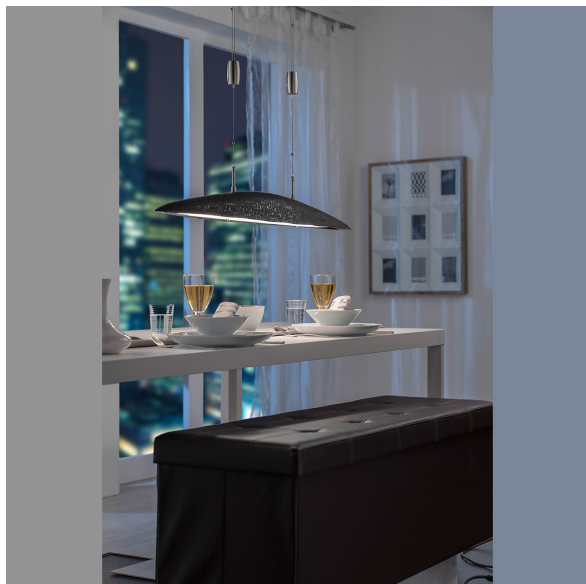

Suspension LED, Réglable en hauteur, 105 cm de longueur, Lumière de la salle à manger

[PRODUKT IM SHOP ANSCHAUEN](#)

Couleur	Marron, Nickel
Formes	courbé, allongée
Matériau	Métal
Style	moderne, élégant, attractif, confortable
Foyers	5
Dimmable	oui
Classe FED	A
Rendu des couleurs	80 CRI
Fréquence	50 Hz
Durée de vie	30.000 Heures
Sources lumineuses	Sources lumineuses LED
Ampoules incluses ?	oui
Technique d'éclairage	Technologie LED
Douille d'ampoule	LED
Couleur de la lumière	2700 K, 3350 K, 4000 K
Intensité lumineuse	2175 lm
Indice de protection	IP20
Classe de protection	2
Volt	230 V
Watt	29,7 W
Certificat	Certificat CE
Largeur réglable	non
convient pour	Éclairage suspendu, Éclairage de la salle à manger, Éclairage de la cuisine, Éclairage du restaurant, Éclairage de l'hôtel, Éclairage du bureau à domicile, Éclairage intérieur, Éclairage de la table à manger, Éclairage de la table de la salle à manger, Éclairage de la table de cuisine, Éclairage du cabinet médical, Éclairage de la réception, Éclairage du comptoir, Éclairage de comptoir, Éclairage du bar, Éclairage du bar de l'hôtel, Éclairage des chambres d'hôtel, Éclairage intérieur, Éclairage du café, Éclairage de la maison de vacances, Éclairage de l'appartement, Éclairage de la restauration, Éclairage du salon
Poids	5,50 kg
Hauteur	105 - 165 cm
Réglable en hauteur	oui
Longueur	105 cm
Type de produit	Lampe suspendue