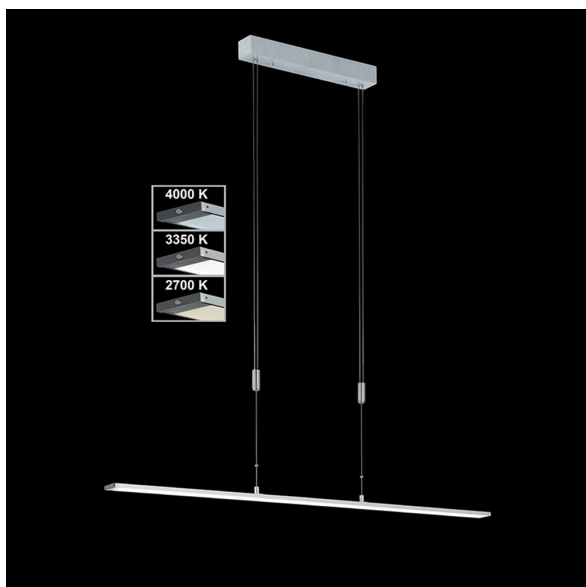

Lampe LED suspendue, réglable en hauteur, variateur tactile, longueur 120 cm, salle à manger

PRODUKT IM SHOP ANSCHAUEN

Couleur	Aluminium
Formes	allongée, étroit, en forme de tige
Matériau	Métal
Style	moderne, élégant, minimaliste, simple, confortable, intemporel
Angle de rayonnement	119 °
Foyers	1
Dimmable	oui
Classe FED	F
Rendu des couleurs	80 CRI
Fréquence	50 Hz
Durée de vie	20.000 Heures
Sources lumineuses	Sources lumineuses LED
Ampoules incluses ?	oui
Technique d'éclairage	Technologie LED
Douille d'ampoule	LED
Couleur de la lumière	2700 K, 4000 K
Intensité lumineuse	3000 lm
Indice de protection	IP20
Classe de protection	2
Volt	230 V
Watt	38 W
Certificat	Certificat CE
Largeur	5 cm
Largeur réglable	non

convient pour

Éclairage suspendu, Éclairage intérieur, Éclairage de la salle à manger, Éclairage de la cuisine, Éclairage de bureau, Éclairage de la table de conférence, Éclairage du cabinet médical, Éclairage de comptoir, Éclairage du bureau à domicile, Éclairage de travail, Éclairage du plan de travail, Éclairage du bureau, Éclairage de la table à manger, Éclairage de la table de la salle à manger, Éclairage intérieur, Éclairage de la table de cuisine, Éclairage de la réception, Éclairage du salon, Éclairage du bar, Éclairage du café, Éclairage de la restauration, Éclairage du bar de l'hôtel, Éclairage de l'hôtel, Éclairage des chambres d'hôtel, Éclairage de la salle de conférence, Éclairage de la salle de conférence, Éclairage de bureau, Éclairage du restaurant, Éclairage de la salle, Éclairage de la salle à manger, Éclairage du comptoir, Éclairage des couloirs, Éclairage du foyer, Éclairage des couloirs, Éclairage des bureaux paysagers, Éclairage des suites d'hôtel, Éclairage de magasin, Éclairage des magasins, Éclairage du lobby, Éclairage des suites

Poids 2,35 kg

Hauteur 95 - 150 cm

Réglable en hauteur oui

Longueur 120 cm

Type de produit Lampe suspendue

Technologie Technologie LED

Profondeur 120 cm

Prix 429,95 €