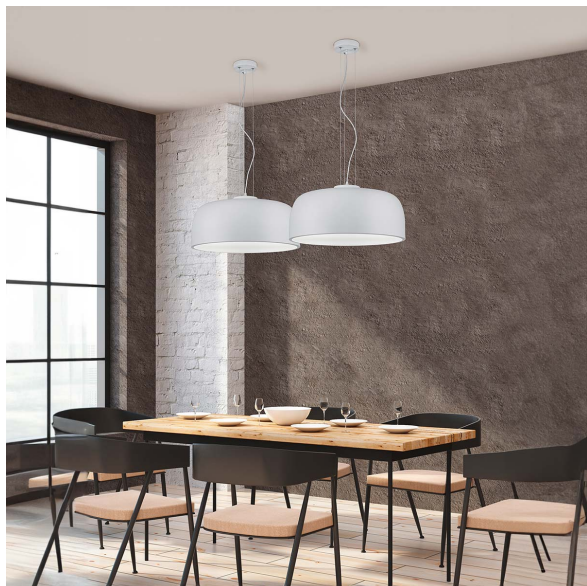

Suspension, éclairage de la salle à manger, blanc, rond, 150 cm de hauteur, 52 cm de Ø

[VOIR LE PRODUIT DANS LA BOUTIQUE](#)

Formes	<u>arrondi, rond</u>
Collection	
Matériau	<u>Métal</u>
Style	<u>moderne, élégant</u>
Foyers	4
Dimmable	<u>Non</u>
Rendu des couleurs	80 CRI
Fréquence	50 Hz
Ampoules incluses ?	non
Technique d'éclairage	<u>Adapté aux LED</u>
Douille d'ampoule	<u>E27</u>
Indice de protection	<u>IP20</u>
Classe de protection	1
Volt	230 V
Watt	40 W
Largeur réglable	non
Diamètre	52
Poids	3,96 kg
Hauteur	<u>150 cm</u>
Réglable en hauteur	non
Type de produit	Lampe suspendue
Prix	149,95 €