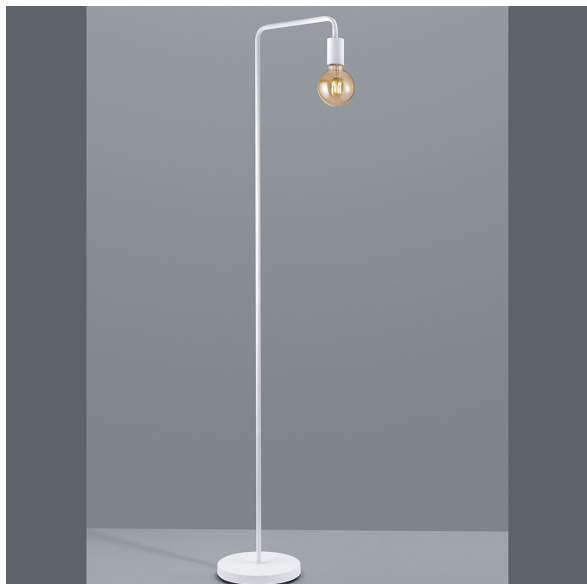

Lampadaire, Blanc, Col courbé, Interrupteur à pied, 149 cm de hauteur

VOIR LE PRODUIT DANS LA BOUTIQUE

Couleur	<u>Blanc</u>
Formes	<u>allongée, courbé</u>
Collection	
Matériau	<u>Métal</u>
Style	<u>moderne, élégant, simple, minimaliste, confortable</u>
Foyers	1
Dimmable	<u>Non</u>
Classe FED	A
Fréquence	50 Hz
Ampoules incluses ?	non
Technique d'éclairage	<u>Adapté aux LED</u>
Douille d'ampoule	<u>E27</u>
Indice de protection	<u>IP20</u>
Classe de protection	2
Volt	230 V
Watt	42 W
Certificat	<u>Certificat CE</u>
Exposition	39,3 cm
Largeur	23 cm
Largeur réglable	non
Poids	3,165 kg
Hauteur	149 cm
Réglable en hauteur	non
Type de produit	Lampadaire
Prix	59,95 €