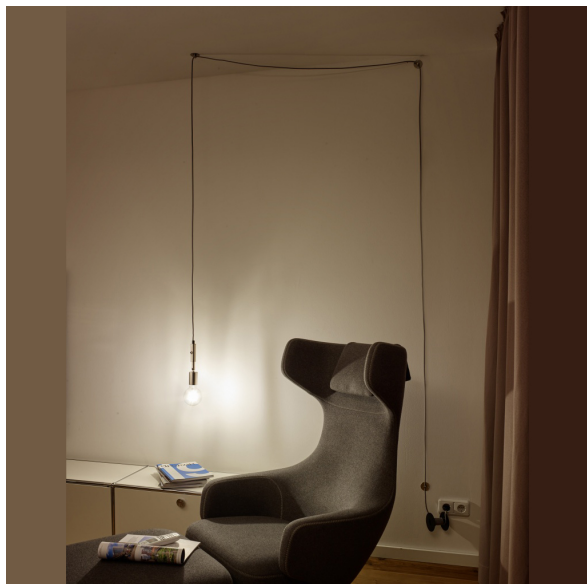

Suspension, système de câble, hauteur réglable, noir, nickel, 4 cm Ø

[VOIR LE PRODUIT DANS LA BOUTIQUE](#)

Couleur	<u>Nickel</u>
Formes	<u>allongée</u>
Collection	
Matériau	<u>Métal</u>
Style	<u>décoratif, élégant, simple, minimaliste, confortable</u>
Foyers	1
Dimmable	<u>Non</u>
Classe FED	A
Fréquence	50 Hz
Ampoules incluses ?	non
Technique d'éclairage	<u>Adapté aux LED</u>
Douille d'ampoule	<u>E27</u>
Indice de protection	<u>IP20</u>
Classe de protection	2
Volt	230 V
Watt	42 W
Certificat	<u>Certificat CE</u>
Exposition	600 cm
Largeur réglable	non
Diamètre	4,3
Poids	0,6 kg
Réglable en hauteur	oui
Type de produit	Lampe suspendue
Prix	49,95 €