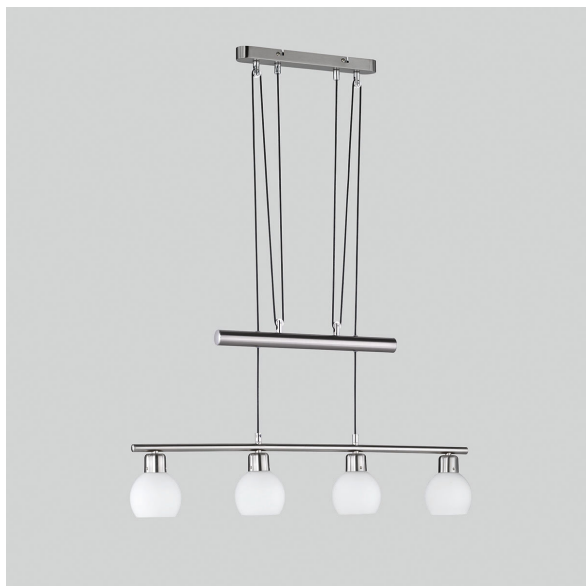

LED JoJo suspension, hauteur réglable, 4 spots, 1280 lumens

VOIR LE PRODUIT DANS LA BOUTIQUE

Couleur	<u>Blanc, Nickel</u>
Formes	<u>allongée</u>
Collection	
Matériau	<u>Métal, Verre</u>
Style	<u>moderne, élégant, confortable</u>
Foyers	4
Dimmable	<u>Non</u>
Classe FED	A
Rendu des couleurs	80 CRI
Fréquence	50 Hz
Durée de vie	25.000 Heures
Sources lumineuses	Sources lumineuses LED
Ampoules incluses ?	oui
Technique d'éclairage	<u>Technologie LED</u>
Douille d'ampoule	<u>E14</u>
Couleur de la lumière	<u>3000 K</u>
Intensité lumineuse	1280 lm
Indice de protection	<u>IP20</u>
Classe de protection	1
Volt	230 V
Watt	4 W
Certificat	<u>Certificat CE</u>
Largeur	78 cm
Largeur réglable	non
Poids	3,62 kg
Hauteur	85 - 180 cm
Réglable en hauteur	oui
Type de produit	Lampe suspendue
Technologie	Technologie LED
Profondeur	10 cm
Prix	179,95 €