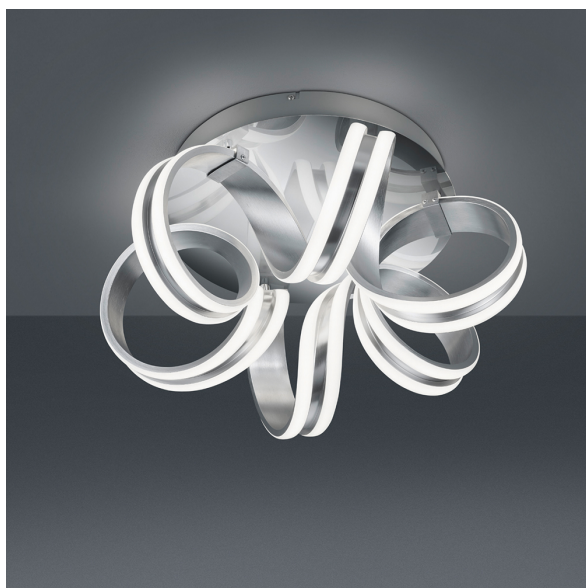

Plafonnier LED, Variable, Blanc, Design ondulé, 45 cm Ø

[VOIR LE PRODUIT DANS LA BOUTIQUE](#)

Couleur	<u>Blanc, Aluminium</u>
Formes	<u>arrondi, rond</u>
Collection	
Matériau	<u>Métal</u>
Style	<u>moderne, décoratif, élégant, attractif, confortable</u>
Foyers	1
Dimmable	<u>Oui</u>
Classe FED	F
Rendu des couleurs	80 CRI
Fréquence	50 Hz
Durée de vie	30.000 Heures
Sources lumineuses	Sources lumineuses LED
Ampoules incluses ?	oui
Technique d'éclairage	<u>Technologie LED</u>
Douille d'ampoule	<u>LED</u>
Couleur de la lumière	<u>3000 K</u>
Intensité lumineuse	<u>4400 lm</u>
Indice de protection	<u>IP20</u>
Classe de protection	2
Volt	230 V
Watt	38 W
Certificat	<u>Certificat CE</u>
Largeur réglable	non
Diamètre	<u>45</u>
Poids	1,945 kg
Hauteur	<u>22 cm</u>
Réglable en hauteur	non
Type de produit	Plafonnier
Technologie	Technologie LED
Prix	179,95 €