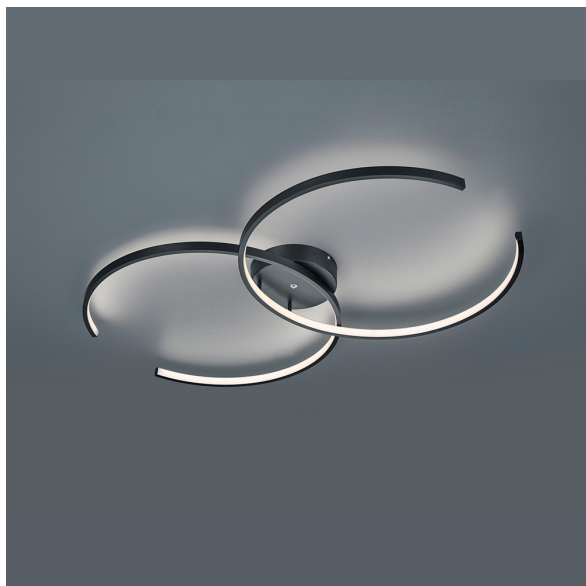

Plafonnier LED, noir, optique à double anneau, 95 cm x 55 cm

VOIR LE PRODUIT DANS LA BOUTIQUE

Couleur	<u>Noir</u>
Formes	<u>arrondi, rond, en forme d'anneau</u>
Collection	
Matériau	<u>Métal</u>
Style	<u>moderne</u>
Foyers	2
Dimmable	<u>Oui</u>
Classe FED	F
Rendu des couleurs	80 CRI
Fréquence	50 Hz
Durée de vie	30.000 Heures
Sources lumineuses	Sources lumineuses LED
Ampoules incluses ?	oui
Technique d'éclairage	<u>Technologie LED</u>
Douille d'ampoule	<u>LED</u>
Couleur de la lumière	<u>3000 K, 5000 K</u>
Intensité lumineuse	<u>3800 lm</u>
Indice de protection	<u>IP20</u>
Classe de protection	1
Volt	230 V
Watt	34 W
Largeur	94,4 cm
Largeur réglable	non
Poids	1,59 kg
Hauteur	<u>8 cm</u>
Réglable en hauteur	non
Type de produit	Plafonnier
Technologie	Technologie LED
Profondeur	55 cm
Prix	159,95 €