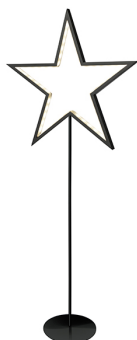

## Lampadaire LED, en forme d'étoile, intensité lumineuse variable, 100 cm de hauteur, 380 lumens

VOIR LE PRODUIT DANS LA BOUTIQUE

Couleur	<u>Noir</u>
Matériau	<u>Métal, Aluminium</u>
Style	<u>décoratif, élégant, attractif, confortable</u>
Foyers	1
Dimmable	<u>Oui</u>
Classe FED	E
Rendu des couleurs	80 CRI
Fréquence	50 Hz
Durée de vie	30.000 Heures
Sources lumineuses	Sources lumineuses LED
Ampoules incluses ?	oui
Technique d'éclairage	<u>Technologie LED</u>
Couleur de la lumière	<u>3000 K</u>
Intensité lumineuse	<u>380 lm</u>
Indice de protection	<u>IP20</u>
Classe de protection	3
Volt	230 V
Watt	3 W
Certificat	<u>Certificat CE</u>
Largeur	33 cm
Largeur réglable	non
Diamètre	<u>33</u>
Poids	1,64 kg
Hauteur	<u>100 cm</u>
Réglable en hauteur	non
Type de produit	Lampadaire
Technologie	Technologie LED
Prix	119,95 €