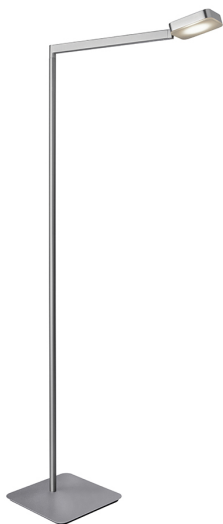

Sompex LED Lampadaire, Dimmable, Projecteur, Pivotant, 110 cm de hauteur

VOIR LE PRODUIT DANS LA BOUTIQUE

Couleur	<u>Argent, Aluminium</u>
Matériau	<u>Métal, Aluminium</u>
Style	<u>moderne, élégant, minimaliste</u>
Foyers	1
Dimmable	<u>Non</u>
Classe FED	A
Rendu des couleurs	80 CRI
Fréquence	50 Hz
Durée de vie	30.000 Heures
Sources lumineuses	Sources lumineuses LED
Ampoules incluses ?	oui
Technique d'éclairage	<u>Technologie LED</u>
Couleur de la lumière	<u>3000 K</u>
Intensité lumineuse	<u>650 lm</u>
Indice de protection	<u>IP20</u>
Classe de protection	2
Volt	230 V
Watt	6 W
Certificat	<u>Certificat CE</u>
Largeur	43 cm
Largeur réglable	non
Poids	3,38 kg
Hauteur	<u>110 cm</u>
Réglable en hauteur	non
Type de produit	Lampadaire
Technologie	Technologie LED
Prix	329,95 €