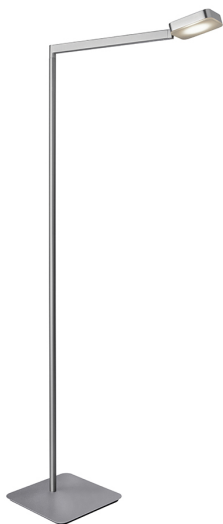

Sompex LED Lampadaire, Dimmable, Projecteur, Pivotant, 110 cm de hauteur

[VOIR LE PRODUIT DANS LA BOUTIQUE](#)

Couleur	<u>Argent, Aluminium</u>
Matériau	<u>Métal, Aluminium</u>
Style	<u>moderne, élégant, minimaliste</u>
Foyers	1
Dimmable	<u>Non</u>
Classe FED	A
Rendu des couleurs	80 CRI
Fréquence	50 Hz
Durée de vie	30.000 Heures
Sources lumineuses	Sources lumineuses LED
Ampoules incluses ?	oui
Technique d'éclairage	<u>Technologie LED</u>
Couleur de la lumière	<u>3000 K</u>
Intensité lumineuse	<u>650 lm</u>
Indice de protection	<u>IP20</u>
Classe de protection	2
Volt	230 V
Watt	6 W
Certificat	<u>Certificat CE</u>
Largeur	43 cm
Largeur réglable	non
Poids	3,38 kg
Hauteur	<u>110 cm</u>
Réglable en hauteur	non
Type de produit	Lampadaire
Technologie	Technologie LED
Prix	329,95 €