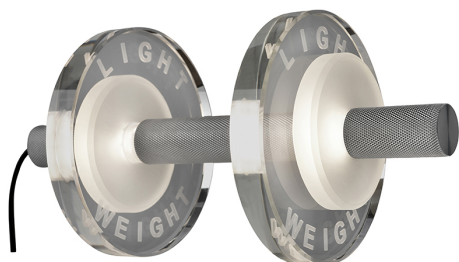

Lampe de table LED, design haltère, verre, 37 cm x 18 cm

PRODUKT IM SHOP ANSCHAUEN

| | |
|-----------------------|---|
| Couleur | Argent, Transparent |
| Matériau | Aluminium, Verre |
| Foyers | 2 |
| Dimmable | non |
| Classe FED | G |
| Rendu des couleurs | 84 CRI |
| Fréquence | 50 Hz |
| Durée de vie | 20.000 Heures |
| Sources lumineuses | Sources lumineuses LED |
| Ampoules incluses ? | oui |
| Couleur de la lumière | 3000 K |
| Intensité lumineuse | 800 lm |
| Indice de protection | IP20 |
| Classe de protection | 3 |
| Volt | 230 V |
| Watt | 12 W |
| Certificat | Certificat CE |
| Largeur | 18 cm |
| Largeur réglable | non |
| convient pour | Éclairage intérieur, Éclairage du café, Éclairage décoratif, Éclairage de la maison de vacances, Éclairage de l'appartement, Éclairage de la restauration, Éclairage commercial, Éclairage de l'hôtel, Éclairage des chambres d'hôtel, Éclairage intérieur, Éclairage de la commode, Éclairage des étagères, Éclairage du restaurant, Éclairage de la chambre à coucher, Éclairage du sideboard, Éclairage du salon, Éclairage du salon |
| Poids | 4,35 kg |
| Hauteur | 18 cm |
| Réglable en hauteur | non |
| Longueur | 37 cm |
| Type de produit | Lampe de table |
| Profondeur | 37 cm |
| Prix | 189,95 € |