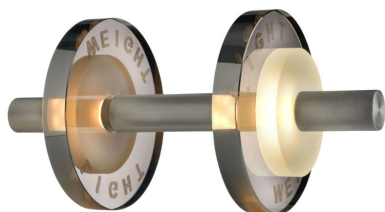

Lampe de table LED, lampe de sport, design haltère, longueur 37 cm

PRODUKT IM SHOP ANSCHAUEN

Couleur	Noir, Transparent
Matériau	Aluminium, Verre
Style	moderne, attractif, décoratif, élégant, futuriste, confortable
Foyers	2
Dimmable	non
Classe FED	G
Rendu des couleurs	80 CRI
Fréquence	50 Hz
Sources lumineuses	Sources lumineuses LED
Ampoules incluses ?	oui
Technique d'éclairage	Technologie LED
Couleur de la lumière	3000 K
Intensité lumineuse	350 lm
Indice de protection	IP20
Classe de protection	3
Volt	240 V
Watt	12 W
Certificat	Certificat CE
Largeur	18 cm
Largeur réglable	non
convient pour	Éclairage de la chambre à coucher, Éclairage de la salle de sport, Éclairage du salon, Éclairage de la chambre d'enfant, Éclairage intérieur, Éclairage décoratif, Éclairage de la commode, Éclairage de la table de nuit, Éclairage des étagères, Éclairage du sideboard, Éclairage de table, Éclairage du salon, Éclairage de la maison de vacances, Éclairage de l'appartement, Éclairage intérieur
Poids	4,35 kg
Hauteur	18 cm
Réglable en hauteur	non
Type de produit	Lampe de table
Technologie	Technologie LED
Profondeur	37 cm
Prix	189,95 €