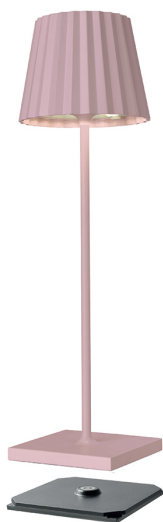

Lampe de table d'extérieur à LED, rose, lampe rechargeable, hauteur 21 cm, IP54

VOIR LE PRODUIT DANS LA BOUTIQUE

Couleur	<u>Rose</u>
Matériau	<u>Métal, Aluminium</u>
Style	<u>décoratif</u>
Foyers	1
Dimmable	<u>Oui</u>
Classe FED	F
Fréquence	50 Hz
Durée de vie	20.000 Heures
Sources lumineuses	Sources lumineuses LED
Ampoules incluses ?	oui
Couleur de la lumière	<u>3000 K, 2200 K</u>
Intensité lumineuse	<u>165 lm</u>
Indice de protection	<u>IP20</u>
Classe de protection	3
Volt	3,7 V
Watt	1,6 W
Certificat	<u>Certificat CE</u>
Largeur	10 cm
Largeur réglable	non
Poids	0,35 kg
Hauteur	<u>21 cm</u>
Réglable en hauteur	non
Type de produit	Lampe de table extérieure
Technologie	Technologie LED
Profondeur	10 cm
Prix	129,95 €