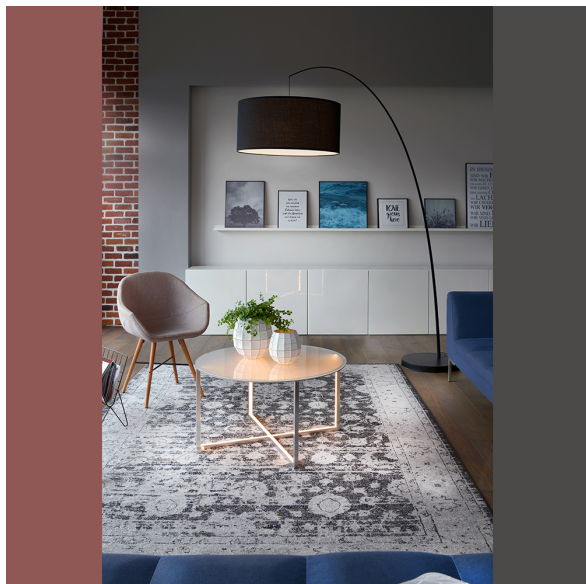

Lampe à arc, lampadaire, noir, abat-jour en tissu, réglable, hauteur 280 cm

[VOIR LE PRODUIT DANS LA BOUTIQUE](#)

Couleur	<u>Noir</u>
Matériau	<u>Métal, Tissu, Textile, Fibre de verre</u>
Style	<u>classique, décoratif, intemporel, attractif, confortable</u>
Foyers	1
Dimmable	<u>Non</u>
Classe FED	A
Fréquence	50 Hz
Ampoules incluses ?	non
Indice de protection	<u>IP20</u>
Classe de protection	2
Volt	230 V
Watt	60 W
Certificat	<u>Certificat CE</u>
Largeur	58 cm
Largeur réglable	non
Diamètre	46
Poids	24,74 kg
Hauteur	280 cm
Réglable en hauteur	oui
Type de produit	Lampe à arc
Prix	159,95 €