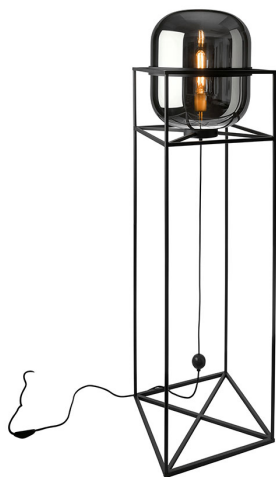

Lampadaire, Abat-jour en verre, Couleur fumée, Rond, Structure, Rectangulaire, 154 cm de hauteur

[VOIR LE PRODUIT DANS LA BOUTIQUE](#)

Couleur	Gris, Couleur fumée
Matériau	Métal, Verre
Style	décoratif, élégant
Foyers	1
Dimmable	Non
Classe FED	A
Fréquence	50 Hz
Ampoules incluses ?	non
Interrupteur	oui
Indice de protection	IP20
Classe de protection	2
Volt	230 V
Watt	40 W
Certificat	Certificat CE
Largeur	38 cm
Largeur réglable	non
Poids	8,2 kg
Hauteur	150 cm
Réglable en hauteur	non
Type de produit	Lampadaire
Profondeur	38 cm
Prix	299,95 €