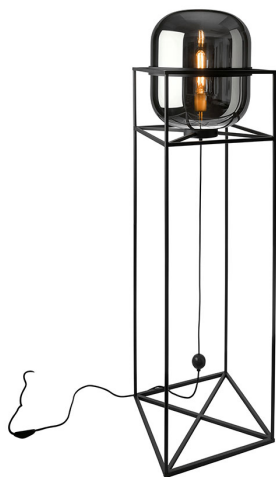

Lampadaire, Abat-jour en verre, Couleur fumée, Rond, Structure, Rectangulaire, 154 cm de hauteur

VOIR LE PRODUIT DANS LA BOUTIQUE

Couleur	<u>Gris, Couleur fumée</u>
Matériau	<u>Métal, Verre</u>
Style	<u>décoratif, élégant</u>
Foyers	1
Dimmable	<u>Non</u>
Classe FED	A
Fréquence	50 Hz
Ampoules incluses ?	non
Interrupteur	oui
Indice de protection	<u>IP20</u>
Classe de protection	2
Volt	230 V
Watt	40 W
Certificat	<u>Certificat CE</u>
Largeur	38 cm
Largeur réglable	non
Poids	8,2 kg
Hauteur	<u>150 cm</u>
Réglable en hauteur	non
Type de produit	Lampadaire
Profondeur	38 cm
Prix	299,95 €