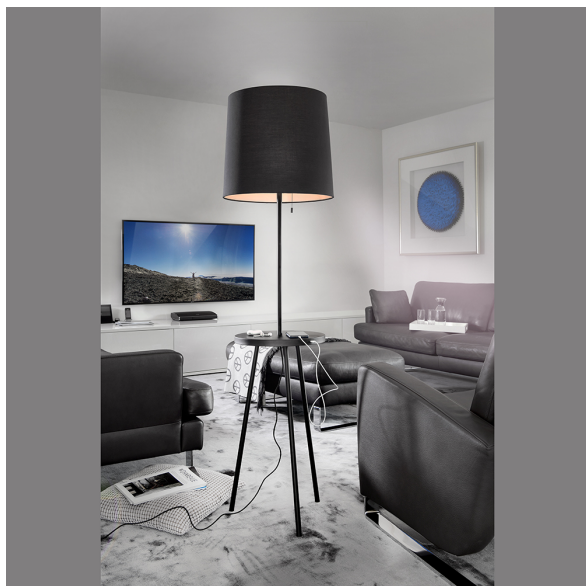

## Lampadaire, abat-jour en tissu, noir, hauteur 167 cm

[VOIR LE PRODUIT DANS LA BOUTIQUE](#)

|                      |                              |
|----------------------|------------------------------|
| Couleur              | <u>Noir</u>                  |
| Matériau             | <u>Métal, Tissu, Textile</u> |
| Foyers               | 1                            |
| Dimmable             | <u>Non</u>                   |
| Classe FED           | A                            |
| Fréquence            | 50 Hz                        |
| Ampoules incluses ?  | non                          |
| Classe de protection | 2                            |
| Volt                 | 230 V                        |
| Watt                 | 60 W                         |
| Certificat           | <u>Certificat CE</u>         |
| Largeur réglable     | non                          |
| Diamètre             | <u>36</u>                    |
| Poids                | 5,39 kg                      |
| Hauteur              | <u>167 cm</u>                |
| Réglable en hauteur  | non                          |
| Type de produit      | Lampadaire                   |
| Profondeur           | 0,00 cm                      |
| Prix                 | 279,95 €                     |